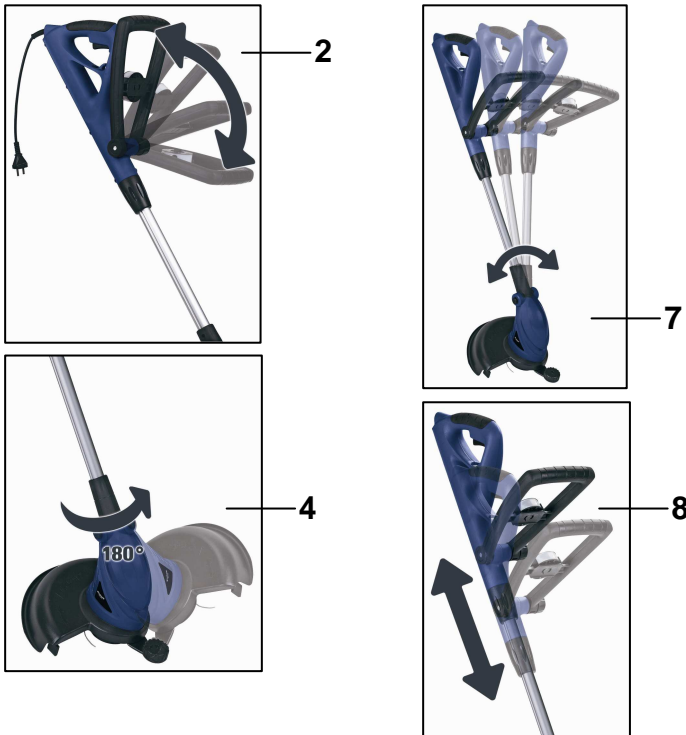

Einhell

BLUE

BG-ET 5030 Elektro-Rasentrimmer

Art.-Nr. 34.014.63

Für den Rasenschnitt an Problemzonen, wie beispielsweise an Zäunen, Mauern, unter Büschen – überall dort also, wo der Rasenmäher nicht hinkommt oder das Gras zu hoch ist. Mit dem kräftigen Universalmotor ist der Rasentrimmer ein praktischer Helfer im Garten. Der rotierende Nylonfaden schneidet sauber wie ein Messer.

Ausstattung

- Robuster Universalmotor
- Gehäuse und Zusatzhandgriff aus schlagzähem, hochwertigem Kunststoff
- Ein-/Ausschalter (1)
- Bequeme Zweihandführung durch verstellbaren Zusatzhandgriff (2)
- Praktische Halterung für Ersatzfadenspule (3)
- Motorkopf um 180° drehbar zum bequemen Schneiden an senkrechten Flächen (4)
- Führungsrolle (5)
- Doppelfaden-Schnitt (6)
- Vollautomatische Fadennachführung (6)
- Motorkopf 4-fach neigbar (7)
- Führungsholm stufenlos teleskopierbar (8)
- Kabelzugentlastung (9)

Technische Daten

- | | |
|-----------------------|-------------------------|
| ■ Netzanschluss: | 230 V ~ 50 Hz |
| ■ Leistung: | 500 Watt |
| ■ Schnittkreis: | 300 mm |
| ■ Umdrehungen: | 9.600 min ⁻¹ |
| ■ Nylon-Schneidfaden: | Ø 1,4 mm |
| ■ Fadenlänge: | 10 m |
| ■ Gewicht netto: | 2,95 kg |
| ■ Gewicht brutto: | 3,6 kg |
| ■ Verpackungsmaße: | 775 x 275 x 115 mm |
| ■ EAN-Code: | 4006825 548280 |
| ■ VE: | 4 Stück |

Als Sonderzubehör erhältlich:

Ersatzfadenspule
Einhell Grey

Art.-Nr.: 34.057.10
EAN-Code: 4006825 548334