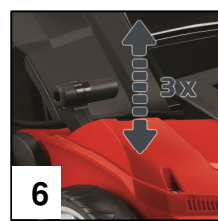

Als Sonderzubehör erhältlich:

Messerwalze
Einhell Grey

Art.-Nr.: 34.211.20
EAN-Code: 4006825 575149

Lüfterwalze
Einhell Grey

Art.-Nr.: 34.211.25
EAN-Code: 4006825 575156