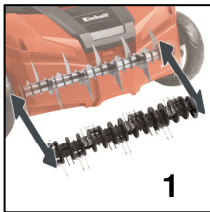

Als Sonderzubehör erhältlich:

Messerwalze
Einhell Grey

Art.-Nr.: 34.211.20
EAN-Code: 4006825 575149

Lüfterwalze
Einhell Grey

Art.-Nr.: 34.211.25
EAN-Code: 4006825 575156