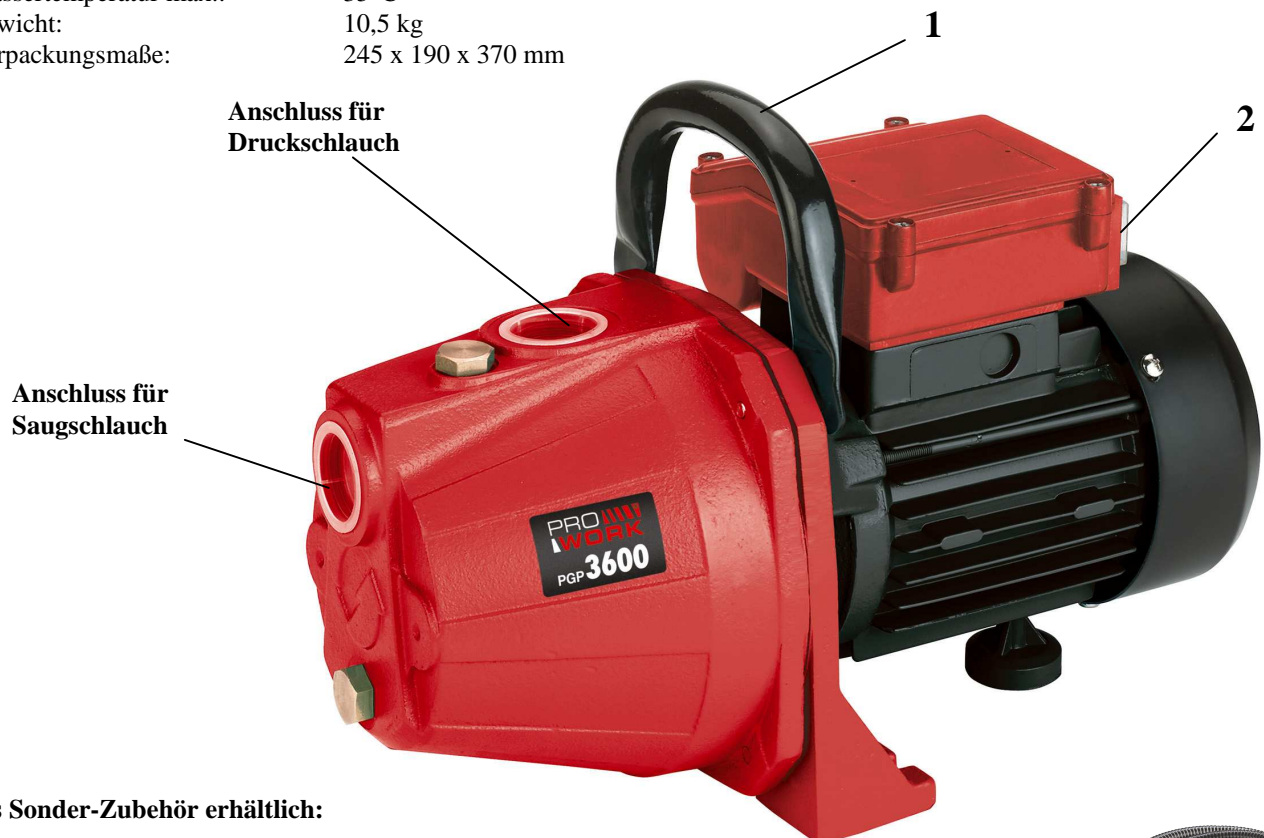

Gartenpumpe PGP 3600

Art.-Nr.: **41.802.60**

EAN-Code: **4006825509960**

VE: **3 Stück**

Die formschöne Gartenpumpe ist besonders leise und deshalb vor allem auch für den Einsatz im Wohnbereich, beispielsweise zur Brauchwasserversorgung, für das Ferien- bzw. Jagdhaus, den Wohngarten u.ä. hervorragend geeignet.

Antrieb durch kräftigen Asynchronmotor mit Überlastungsschutz.

Ausstattung: Tragegriff (1), Ein-/Ausschalter (2)

Technische Daten:

Netzanschluss:	230V ~ 50Hz
Aufnahmeleistung:	600 Watt
Fördermenge max.:	3600 l/h
Förderhöhe max.:	40 m
Förderdruck max.:	4,0 bar
Ansaughöhe max.:	8,0 m
Druck und Sauganschluss:	R 1"
Wassertemperatur max.:	35°C
Gewicht:	10,5 kg
Verpackungsmaße:	245 x 190 x 370 mm

Leistungsdaten:

Förderhöhe	Fördermenge
10 m	3.000 l/h
20 m	1.950 l/h
30 m	850 l/h

Als Sonder-Zubehör erhältlich:

Saugschlauch Länge 7 m

Saugschlauch Länge 4 m

Art.-Nr.: **41.737.07**

EAN-Code: **4006825412468**