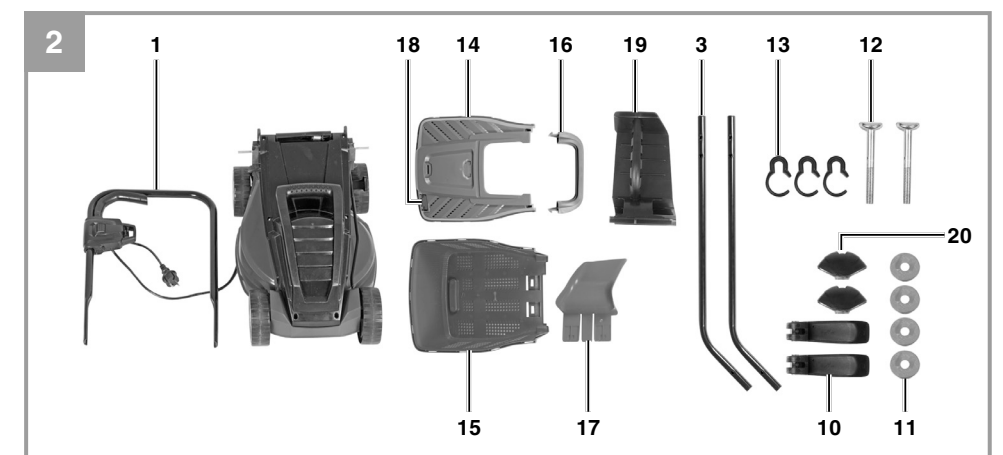

Einhell[®]**GE-EM 1233**
GE-EM 1233 M

- D** Originalbetriebsanleitung
Elektro-Rasenmäher
- PL** Instrukcja oryginalną
Kosiarka elektryczna
- GR** Πρωτότυπες Οδηγίες χρήσης
Ηλεκτρικό χλοοκοπτικό

Art.-Nr.: 34.001.92
Art.-Nr.: 34.001.93