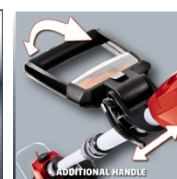

Einhell

EXPERT Plus

POWER X CHANGE

GE-CT 18 Li Kit

Akku-Rasentrimmer

Art.-Nr.: 3411170

Ident.-Nr.: 11046

EAN-Code: 4006825588248

Der Akku-Rasentrimmer GE-CT 18 Li Kit ist ein leistungsstarkes Gerät, das überall dort für einen gepflegten Rasen sorgt, wo der Rasenmäher nicht hinkommt. Durch das neue Power X-Change Batteriesystem von Einhell verfügt der Rasentrimmer über einen 18 V Akku mit 1,5 Ah für ausgedehnte, stromnetzunabhängige Arbeitseinsätze. Auf der Akku-Füllstandanzeige mit drei LEDs kann zudem der aktuelle Ladezustand auf einen Blick abgelesen werden.

Ausstattung

- System Akku - Power X-Change Battery
- Akku-Füllstandsanzeige mit 3 LEDs
- Akkus für weitere Power X-Change Geräte verwendbar
- Inklusive System-Schnellladegerät
- Stufenlos verstellbarer zweiter Handgriff
- Stufenlos teleskopierbarer Führungsholm
- Motorkopf +/- 90° drehbar: Für senkrechte Flächen/Rasenkanten
- Motorkopf 5-fach neigbar
- Flowerguard
- Fach für 20 Messer integriert im zweiten Handgriff
- Inkl. 20 Stück Kunststoffmesser
- Softgrip

Technische Daten

- Akku	18 V | 1500 mAh | Li-Ion
- Max. Betriebszeit	40 min
- Ladezeit	1/2h
- Umdrehungen Messer	8500 rpm
- Schnittbreite Messer	24 cm
- Anzahl Akkus	1 STK

Logistische Daten

- Produktgewicht	2.15 kg
- Bruttogewicht Einzelverpackung	3.77 kg
- Maße Einzelverpackung	200 x 120 x 982 mm
- Stück pro Exportkarton	4 STK
- Bruttogewicht Exportkarton	16.5 kg
- Maße Exportkarton	1005 x 420 x 270 mm
- Containermengen (20"/40"/40"HC)	900 | 1984 | 2232