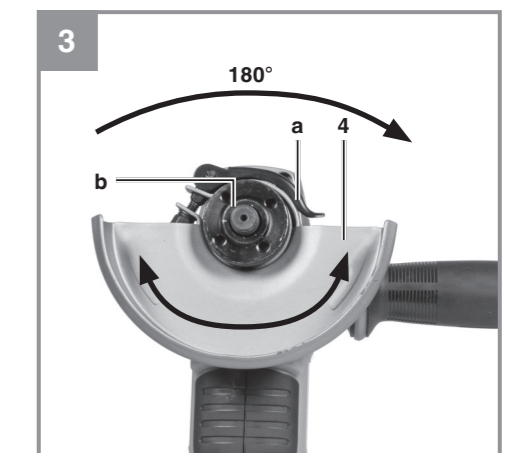

Einhell

TE-AG 18/150 Li BL

- | | |
|---|---|
| D Originalbetriebsanleitung
Akku-Winkelschleifer | E Manual de instrucciones original
Amoladora angular de batería |
| GB Original operating instructions
Cordless Angle Grinder | FIN Alkuperäiskäyttöohje
Akkukäyttöinen kulmahiomakone |
| F Instructions d'origine
Meuleuse d'angle sans fil | RUS Оригинальное руководство по
эксплуатации
Угловая шлифовальная машинка
с аккумулятором |
| I Istruzioni per l'uso originali
Smerigliatrice angolare a batteria | SLO Originalna navodila za uporabo
Akumulatorski kotni brusilnik |
| DK/N Original betjeningsvejledning
Akku-vinkelsliber | H Eredeti használati utasítás
Akkus-sarokcsiszoló |
| S Original-bruksanvisning
Batteridrivnen vinkelslip | RO Instrucțiuni de utilizare originale
Polizor unghiular cu acumulator |
| CZ Originální návod k obsluze
Akumulátorová úhlová bruska | GR Πρωτότυπες Οδηγίες χρήσης
Γωνιακό τριβείο μπαταρίας |
| SK Originálny návod na obsluhu
Akumulátorová uhlová brúska | |
| NL Originele handleiding
Haakse accuslijper | |