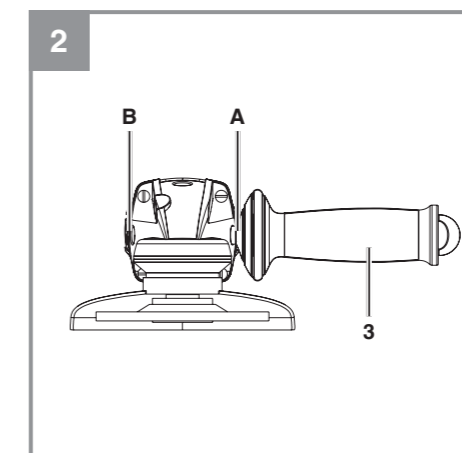

Einhell

TE-AG 18/150 Li BL

- | | |
|---|---|
| D Originalbetriebsanleitung
Akku-Winkelschleifer | E Manual de instrucciones original
Amoladora angular de batería |
| GB Original operating instructions
Cordless Angle Grinder | FIN Alkuperäiskäyttöohje
Akkukäyttöinen kulmahiomakone |
| F Instructions d'origine
Meuleuse d'angle sans fil | RUS Оригинальное руководство по
эксплуатации
Угловая шлифовальная машинка
с аккумулятором |
| I Istruzioni per l'uso originali
Smerigliatrice angolare a batteria | SLO Originalna navodila za uporabo
Akumulatorski kotni brusilnik |
| DK/N Original betjeningsvejledning
Akku-vinkelsliber | H Eredeti használati utasítás
Akkus-sarokcsiszoló |
| S Original-bruksanvisning
Batteridrivnen vinkelslip | RO Instrucțiuni de utilizare originale
Polizor unghiular cu acumulator |
| CZ Originální návod k obsluze
Akumulátorová úhlová bruska | GR Πρωτότυπες Οδηγίες χρήσης
Γωνιακό τριβείο μπαταρίας |
| SK Originálny návod na obsluhu
Akumulátorová uhlová brúska | |
| NL Originele handleiding
Haakse accuslijper | |