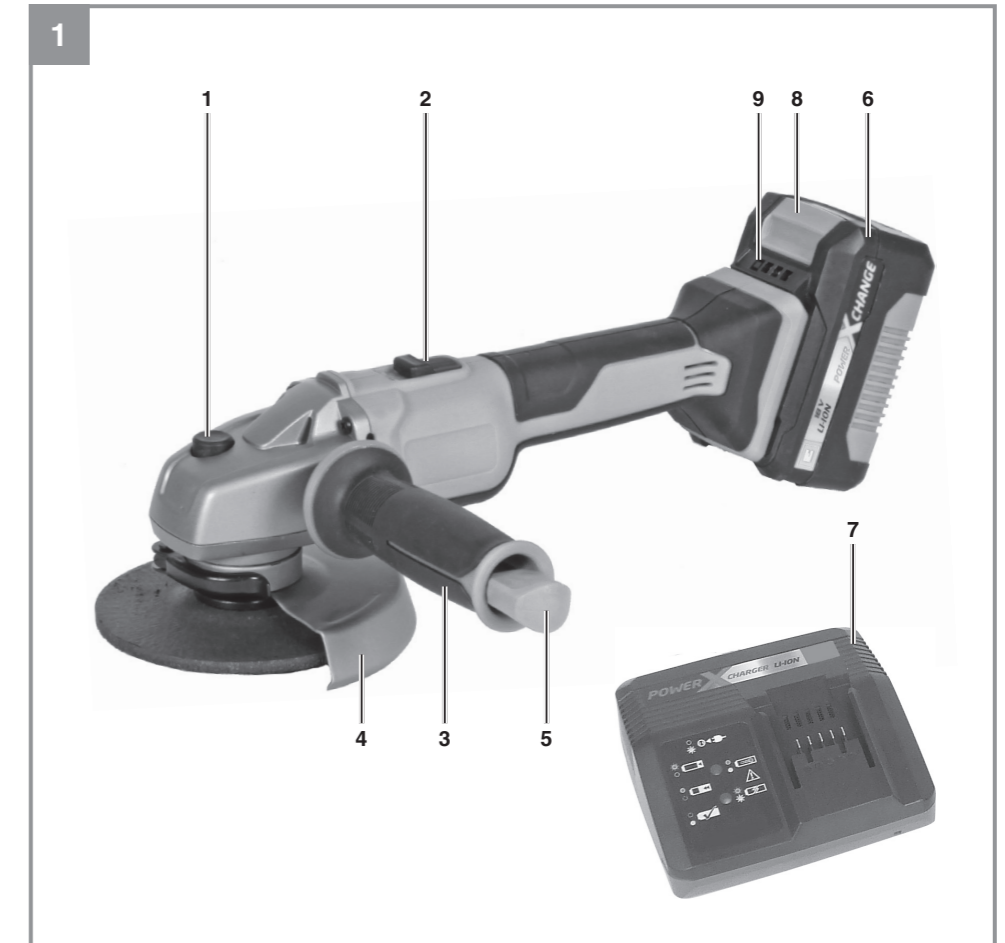

Einhell

TE-AG 18/150 Li BL

- | | |
|---|---|
| D Originalbetriebsanleitung
Akku-Winkelschleifer | E Manual de instrucciones original
Amoladora angular de batería |
| GB Original operating instructions
Cordless Angle Grinder | FIN Alkuperäiskäyttöohje
Akkukäyttöinen kulmahiomakone |
| F Instructions d'origine
Meuleuse d'angle sans fil | RUS Оригинальное руководство по
эксплуатации
Угловая шлифовальная машинка
с аккумулятором |
| I Istruzioni per l'uso originali
Smerigliatrice angolare a batteria | SLO Originalna navodila za uporabo
Akumulatorski kotni brusilnik |
| DK/N Original betjeningsvejledning
Akku-vinkelsliber | H Eredeti használati utasítás
Akkus-sarokcsiszoló |
| S Original-bruksanvisning
Batteridrivnen vinkelslip | RO Instrucțiuni de utilizare originale
Polizor unghiular cu acumulator |
| CZ Originální návod k obsluze
Akumulátorová úhlová bruska | GR Πρωτότυπες Οδηγίες χρήσης
Γωνιακό τριβείο μπαταρίας |
| SK Originálny návod na obsluhu
Akumulátorová uhlová brúska | |
| NL Originele handleiding
Haakse accuslijper | |