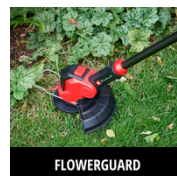

Einhell

EXPERT

POWER X-CHANGE

Akku-Rasentrimmer

GE-CT 18/25 Li-Solo

Art.-Nr.: 3411255

Ident.-Nr.: 21014

EAN-Code: 4006825680416

Der Einhell Akku-Rasentrimmer GE-CT 18/25 Li-Solo ist ein leistungsstarkes Gerät der Power X-Change Familie zur kabellosen Rasenpflege. Der 180° drehbare und 3-fach neigbare Motorkopf sowie die Edging-Funktion ermöglichen das Trimmen von Rasenkanten und schwer zugänglichen Stellen. Der Flowerguard gewährleistet dabei den nötigen Sicherheitsabstand zu Blumen und Zierpflanzen. Die Schneidart des Akku-Rasentrimmers ist per separat erhältlichem Fadenkopf zwischen Messer- und Fadenbetrieb wechselbar. Der Trimmer verfügt über einen stufenlos teleskopierbaren Führungsholm und einen Zusatzhandgriff mit integriertem Messer-Aufbewahrungsfach. Lieferung inkl. 20x Kunststoffmesser. Ohne Akku und Ladegerät.

Ausstattung

- Mitglied der Power X-Change Familie, 1x 18 V Akku notwendig
- Motorkopf 180° drehbar: Für senkrechte Flächen/Rasenkanten
- 3-fach neigbarer Motorkopf zum flexiblen Arbeiten
- Stufenlos teleskopierbarer Führungsholm
- Stufenlos verstellbarer zweiter Handgriff
- Im Zweithandgriff integriertes Fach für 20 Messer
- Flowerguard schützt Pflanzen und Bäume vor Beschädigungen
- Softgripflächen zur angenehmen Handhabung
- Stabile Messeraufnahme für längere Lebensdauer der Messer
- Inkl. 20x Kunststoff-Messer
- Einfacher Wechsel auf separat erhältlichen Fadenkopf
- Lieferung ohne Akku und ohne Ladegerät (separat erhältlich)

Technische Daten

- Schnittbreite Messer 25 cm
- Anzahl Messer 1 STK

Logistische Daten