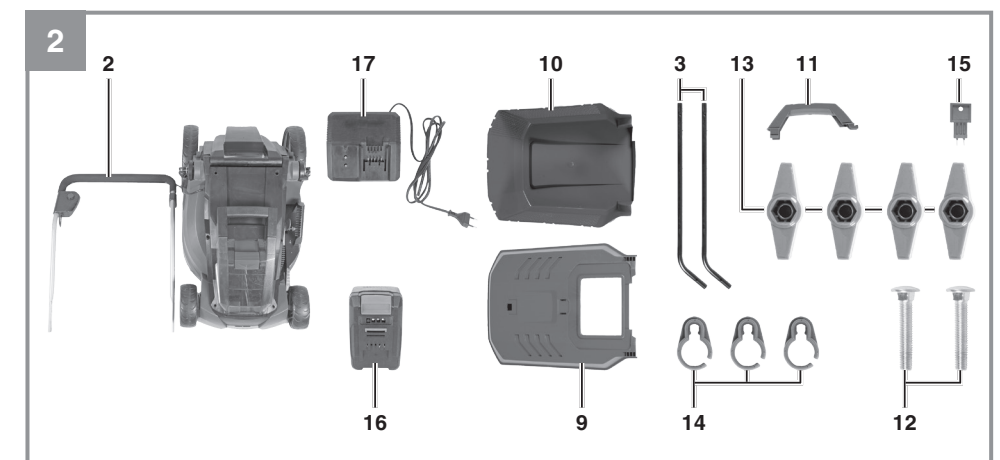

Einhell®

GE-CM 18/30 Li GE-CM 18/30 Li - Solo

- D Originalbetriebsanleitung
Akku-Rasenmäher
- F Instructions d'origine
Tondeuse a gazon a accumulateur
- I Istruzioni per l'uso originali
Tosaerba a batteria
- NL Originele handleiding
Accugazonmaaier
- E Manual de instrucciones original
Cortacésped a batería
- P Manual de instruções original
Corta-relvas sem fio