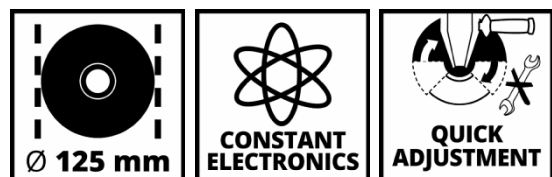

Logistische Daten

- Produktgewicht	2.45 kg
- Bruttogewicht Einzelverpackung	3.23 kg
- Maße Einzelverpackung	451 x 134 x 109 mm
- Stück pro Exportkarton	6 STK
- Bruttogewicht Exportkarton	19.2 kg
- Maße Exportkarton	460 x 440 x 270 mm
- Containermengen (20"/40"/40"HC)	3084 | 6420 | 0