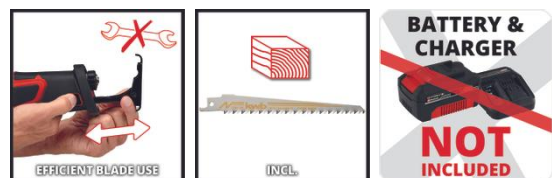

Logistische Daten

- Produktgewicht	2.06 kg
- Bruttogewicht Einzelverpackung	2.71 kg
- Maße Einzelverpackung	445 x 175 x 110 mm
- Stück pro Exportkarton	4 STK
- Bruttogewicht Exportkarton	11.85 kg
- Maße Exportkarton	460 x 370 x 240 mm
- Containermengen (20"/40"/40"HC)	2664 | 5484 | 6656