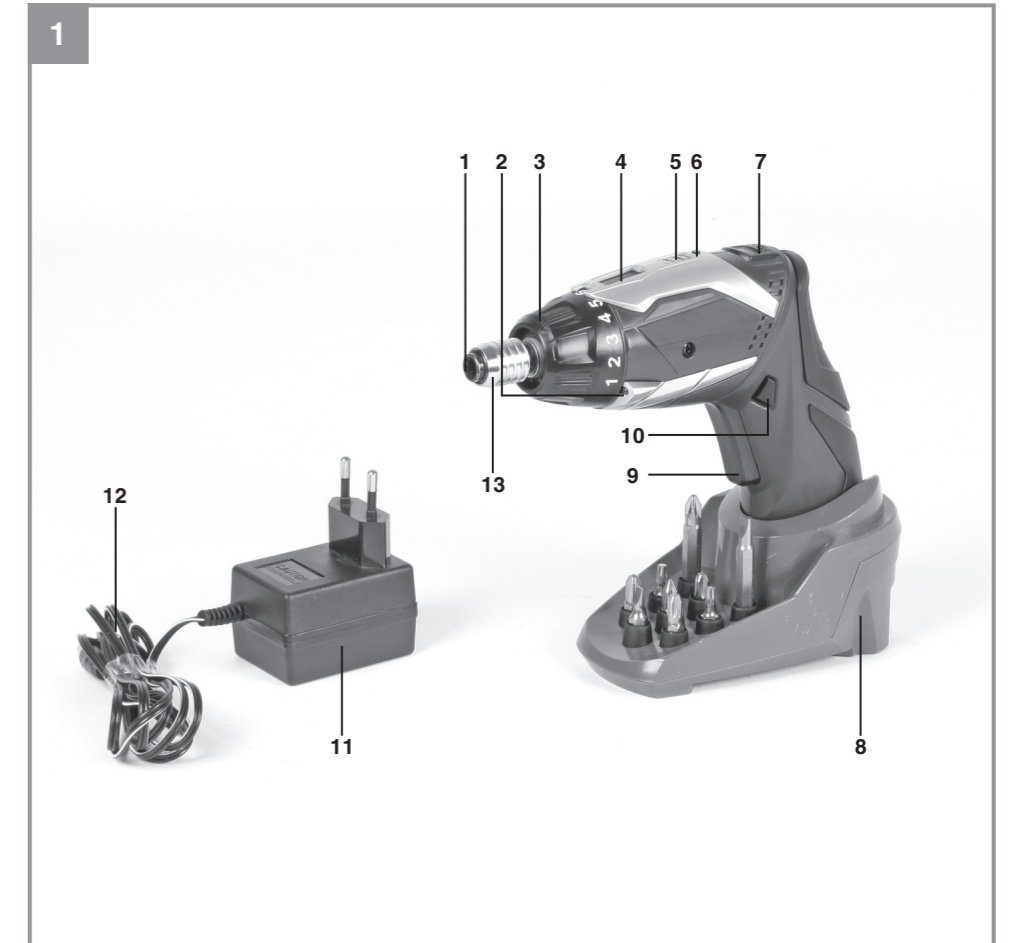

Einhell®

RT-SD 3,6/1 Li

- D Originalbetriebsanleitung
Akkuschrauber
- SLO Originalna navodila za uporabo
Baterijski izvijač
- H Eredeti használati utasítás
Akkucsavarozó
- HR/ Originalne upute za uporabu
BIH Baterijski izvijač
- RS Originalna uputstva za upotrebu
Odvijač na baterije
- CZ Originální návod k obsluze
Akumulátorový šroubovák
- SK Originálny návod na obsluhu
Akumulátorový skrutkovač