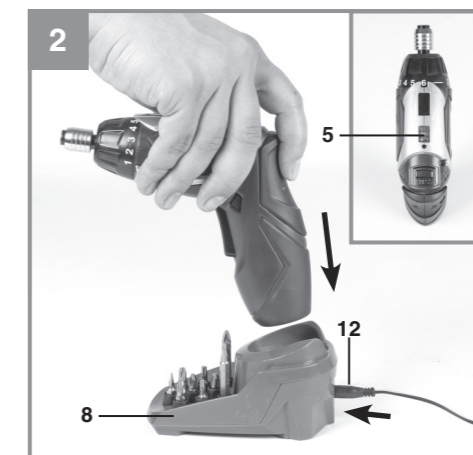

Einhell®

RT-SD 3,6/1 Li

- D Originalbetriebsanleitung
Akkuschrauber
- SLO Originalna navodila za uporabo
Baterijski izvijač
- H Eredeti használati utasítás
Akkucsavarozó
- HR/ Originalne upute za uporabu
BIH Baterijski izvijač
- RS Originalna uputstva za upotrebu
Odvijač na baterije
- CZ Originální návod k obsluze
Akumulátorový šroubovák
- SK Originálny návod na obsluhu
Akumulátorový skrutkovač