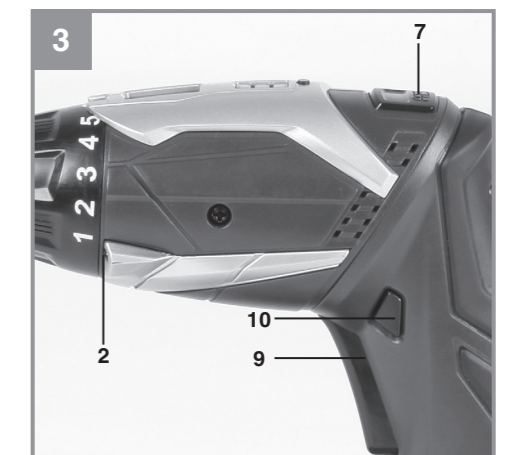

Einhell®

RT-SD 3,6/1 Li

- D Originalbetriebsanleitung
Akkuschrauber
- SLO Originalna navodila za uporabo
Baterijski izvijač
- H Eredeti használati utasítás
Akkucsavarozó
- HR/ Originalne upute za uporabu
BIH Baterijski izvijač
- RS Originalna uputstva za upotrebu
Odvijač na baterije
- CZ Originální návod k obsluze
Akumulátorový šroubovák
- SK Originálny návod na obsluhu
Akumulátorový skrutkovač