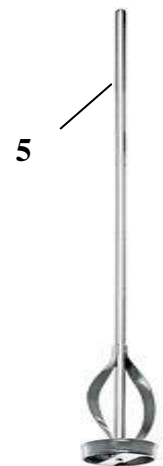

Farb- und Mörtelrührer BFMR 1100 Bavaria

Art.-Nr.: **42.584.60**

EAN-Code: **4006825512700**

VE: **5 Stück**

Die Maschine ist zum Anmischen von flüssigen und pulverförmigen Baustoffen wie Farben, Mörtel, Kleber, Putze und ähnlichen Substanzen bestimmt. Je nach Materialkonsistenz und Mischungsmenge ist der passende Rührer mit entsprechender Mischwirkung einzusetzen. Des Weiteren kann die Maschine auch als Bohrmaschine eingesetzt werden.

Ausstattung:

- Drehzahl-Regelelektronik (1)
- Rechts-Linkslauf-Schaltung (2)
- Zahnkranz-Bohrfutter (3)
- Zusatzhandgriffe (4)
- Bohrfutterschlüssel

Technische Daten:

- | | |
|----------------------|-------------------------|
| - Netzspannung: | 230 V ~ 50 Hz |
| - Leistungsaufnahme: | 1050 Watt |
| - Bohrleistung: | max. 13 mm in Stahl |
| - Leerlaufdrehzahl: | 0-550 min ⁻¹ |
| - Gewicht: | 4,5 kg |
| - Verpackungsmaße: | 315 x 255 x 100 mm |

Serienmäßiges Zubehör:

- Rondenrührer (5)

Abbildungen können nicht im Serien-Lieferumfang enthaltenes Zubehör darstellen / Illustrations can contain accessories, which are not included in standard extent of delivery.