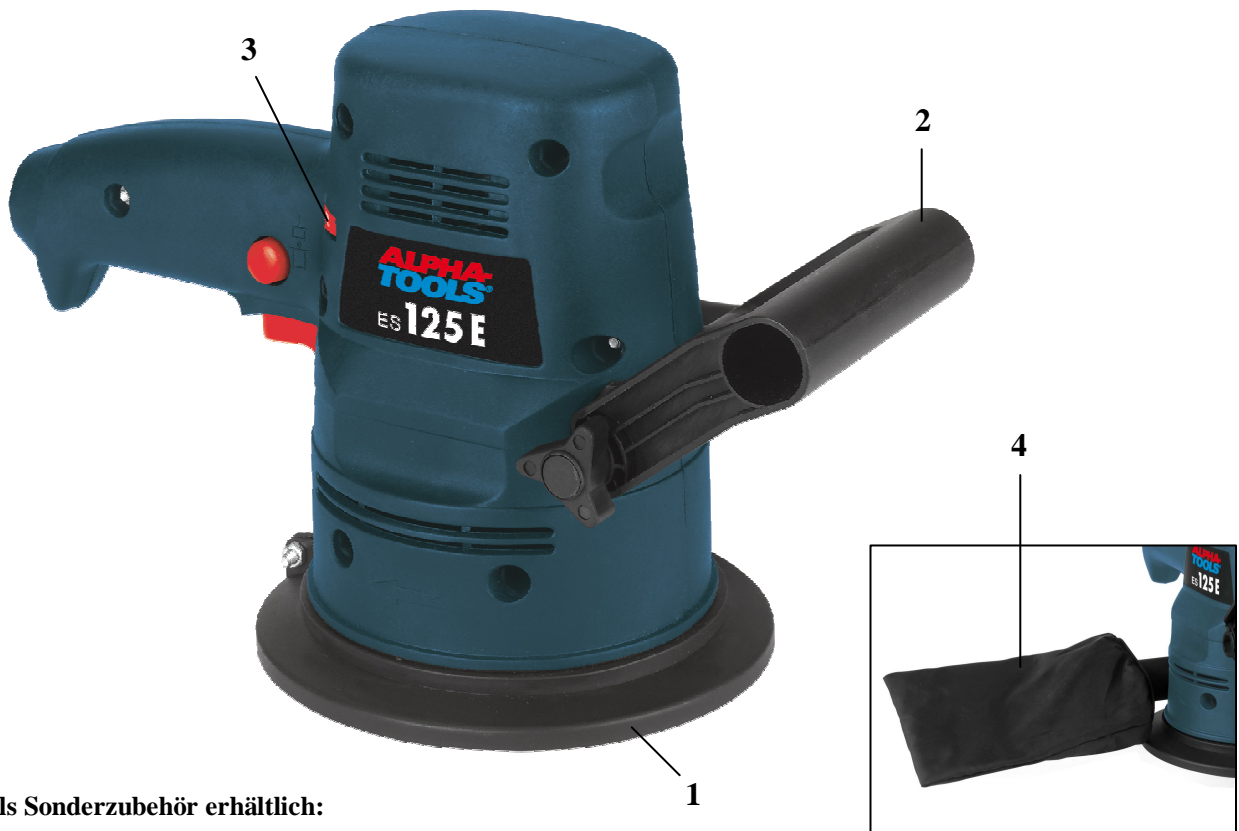

Exzentrerschleifer ES 125 E – Elektronik

Art.-Nr.: **44.621.21**

EAN-Code: **4006825530100**

VE: **10 Stück**

Leistungsstarker, robuster, handlicher und kompakter Exzentrerschleifer zum Schleifen von Holz, Kunststoff und Metall.

Ausstattung:

- Leistungsstarker 380 Watt Motor
- Einfacher und schneller Scheibenwechsel durch Kletttaftung (1)
- Zusatzhandgriff zum optimalen Arbeiten (2)
- 6-stufige Drehzahl-Regelelektronik (3)
- Integrierte Spanabsaugung über Staubfangsack (4)

Technische Daten:

- Netzspannung: 230 V ~ 50 Hz
- Leistungsaufnahme: 380 Watt
- Leerlaufdrehzahl: 6000 – 11000 min⁻¹
- Schleifscheiben-Ø: 125 mm
- Schleifteller-Ø: 120 mm
- schutzisoliert
- Gewicht: 2,3 kg
- Verpackungsmaß: 290 x 155 x 180 mm