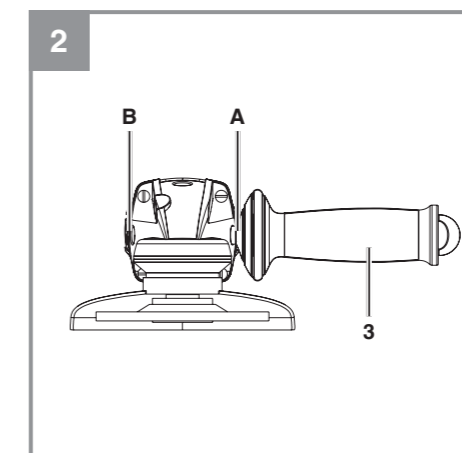

**Einhell****TE-AG 18/150 Li BL**

- D Originalbetriebsanleitung  
Akku-Winkelschleifer
- SLO Originalna navodila za uporabo  
Akumulatorski kotni brusilnik
- H Eredeti használati utasítás  
Akkus-sarokcsiszoló
- HR/ Originalne upute za uporabu  
BIH Akumulatorska kutna brusilica
- RS Originalna uputstva za upotrebu  
Akumulatorska ugaona brusilica
- CZ Originální návod k obsluze  
Akumulátorová úhlová bruska
- SK Originálny návod na obsluhu  
Akumulátorová uhlová brúska