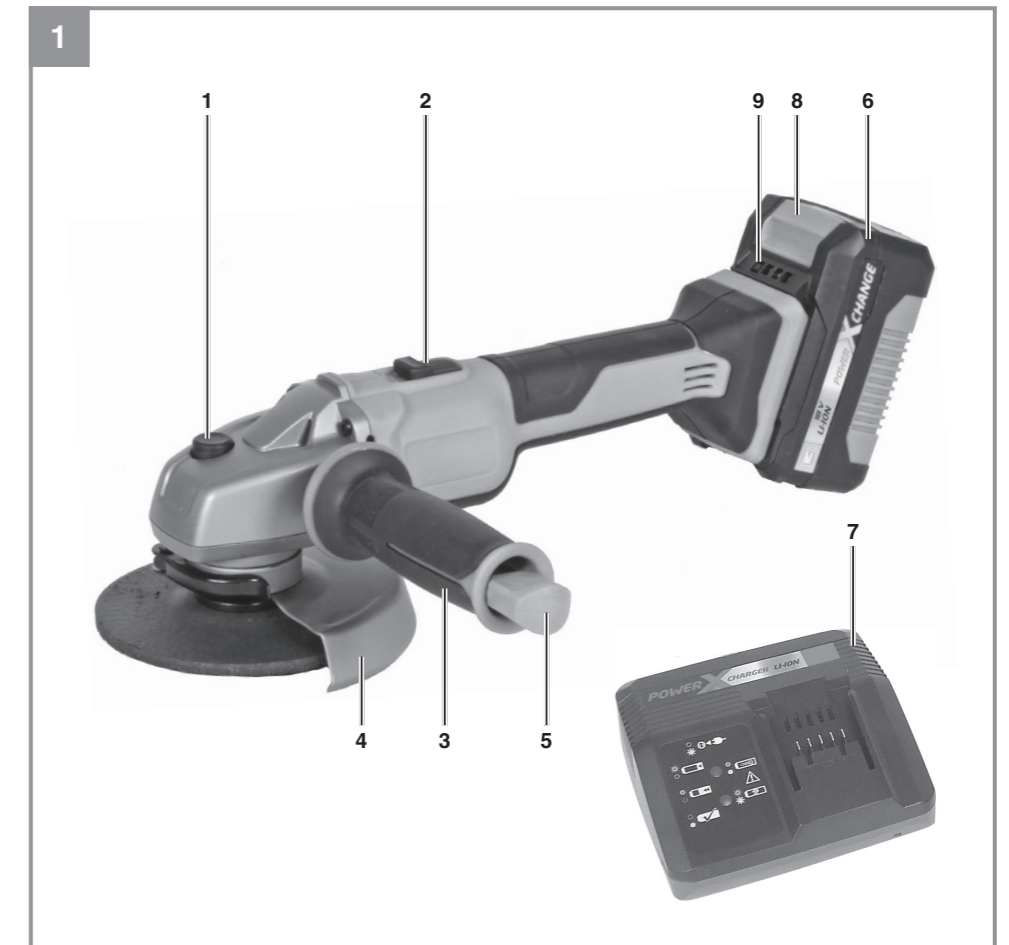

**Einhell****TE-AG 18/150 Li BL**

- D Originalbetriebsanleitung  
Akku-Winkelschleifer
- SLO Originalna navodila za uporabo  
Akumulatorski kotni brusilnik
- H Eredeti használati utasítás  
Akkus-sarokcsiszoló
- HR/ Originalne upute za uporabu  
BIH Akumulatorska kutna brusilica
- RS Originalna uputstva za upotrebu  
Akumulatorska ugaona brusilica
- CZ Originální návod k obsluze  
Akumulátorová úhlová bruska
- SK Originálny návod na obsluhu  
Akumulátorová uhlová brúska