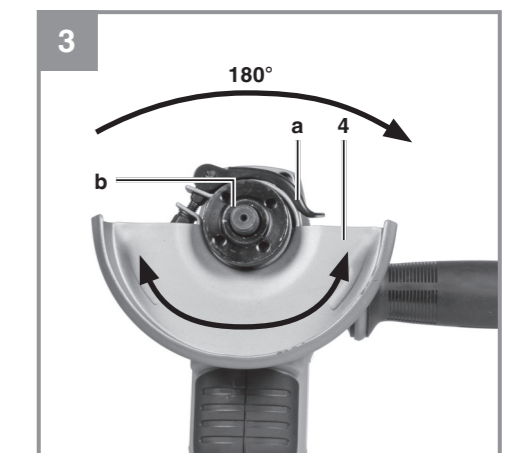

**Einhell****TE-AG 18/150 Li BL**

- D Originalbetriebsanleitung  
Akku-Winkelschleifer
- SLO Originalna navodila za uporabo  
Akumulatorski kotni brusilnik
- H Eredeti használati utasítás  
Akkus-sarokcsiszoló
- HR/ Originalne upute za uporabu  
BIH Akumulatorska kutna brusilica
- RS Originalna uputstva za upotrebu  
Akumulatorska ugaona brusilica
- CZ Originální návod k obsluze  
Akumulátorová úhlová bruska
- SK Originálny návod na obsluhu  
Akumulátorová uhlová brúska