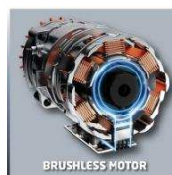

La zappatrice Einhell a batteria GE-CR 30 Li - Solo è in aiuto pratico e maneggevole per smuovere il terreno di piccole e medie superfici. In quanto componente della gamma Power X-Change viene azionato da due batterie da 18 Volt. La zappatrice utilizza un motore Einhell senza spazzole. 4 frese robuste rendono possibile una larghezza di lavoro di 300 mm ad una profondità fino a 200 mm. Per maggior maneggevolezza d'uso viene fornita con un'impugnatura guida ergonomica e richiudibile. Inoltre le ruote per il trasporto sono regolabili in altezza. Per maggior sicurezza è fornita di doppio interruttore di sicurezza. La fornitura non comprende le batterie ed il caricabatterie, fornibili su richiesta.

Caratteristiche

- Componente della gamma Power X-Change, sono necessarie 2 batterie da 18V
- **Motore elettrico senza spazzole**
- Doppio interruttore di sicurezza
- Impugnatura guida ergonomica e richiudibile
- Frese robuste
- Ruote per il trasporto regolabili in altezza
- Fornitura senza batteria e caricabatteria (disponibili a parte)

BRUSHLESS MOTOR

HEIGHT ADJUSTABLE WHEELS

4 PCS. CULTIVATOR BLADES

TWO POINT SAFETY SWITCH

FOLDING HANDLE

Accessori a richiesta

18V 5,2 Ah Power-X-Change
Batteria
Art.-Nr.: 4511357
EAN-Code: 4006825598865
Einhell Accessory