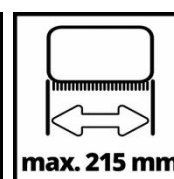

Technische Daten

- Volt 18 V
- Drehzahl 800 - 1400 min⁻¹
- Bürstendurchmesser 115 mm
- Arbeitsbreite (Bürste MEDIUM) 215 mm

Logistische Daten

- Produktgewicht (kg) 4.1
- Bruttogewicht (kg) 5.6
- Maße Einzelverpackung 1150 x 250 x 215 mm
- Stück pro Exportkarton 2 STK
- Bruttogewicht Exportkarton 12.4 kg
- Maße Exportkarton 1170 x 270 x 320 mm
- Containermengen (20"/40"/40"HC) 572 | 1144 | 1304