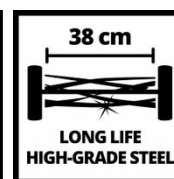

Logistische Daten

- Produktgewicht (kg) 10.49
- Bruttogewicht (kg) 13.3
- Maße Einzelverpackung 550 x 458 x 320 mm
- Stück pro Exportkarton 1 STK
- Bruttogewicht Exportkarton 13.3 kg
- Maße Exportkarton 555 x 460 x 320 mm
- Containermengen (20"/40"/40"HC) 350 | 735 | 840