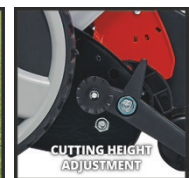

Technische Daten

- Drehzahl 890 min⁻¹
- Schnittbreite 38 cm
- Höhenverstellung 14/23/32/38 mm | Einzelrad mit separaten Griffen
- Fangsack Kapazität 45 L
- Mähmesser 5 STK
- Raddurchmesser 216 mm