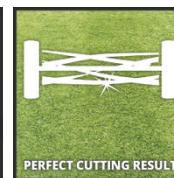

Technische Daten

- Drehzahl 890 min⁻¹
- Schnittbreite 38 cm
- Höhenverstellung 14/23/32/38 mm | Einzelrad mit separaten Griffen
- Fangsack Kapazität 45 L
- Mähmesser 5 STK
- Raddurchmesser 216 mm