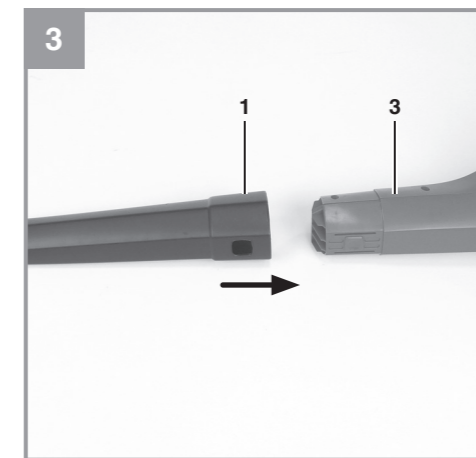

## GE-CL 18 Li Kit GE-CL 18 Li

GB Original operating instructions  
Cordless Leaf Blower

**7** 

Art.-Nr.: 34.335.04  
Art.-Nr.: 34.335.03

I.-Nr.: 11013  
I.-Nr.: 11013

EH 09/2013 (01)