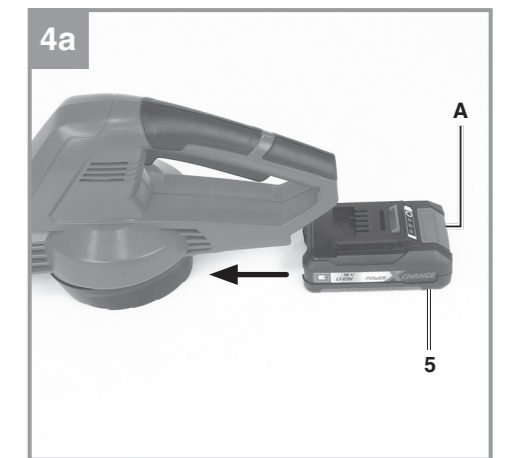

## GE-CL 18 Li Kit GE-CL 18 Li

GB Original operating instructions  
Cordless Leaf Blower

**7** 

Art.-Nr.: 34.335.04  
Art.-Nr.: 34.335.03

I.-Nr.: 11013  
I.-Nr.: 11013

EH 09/2013 (01)