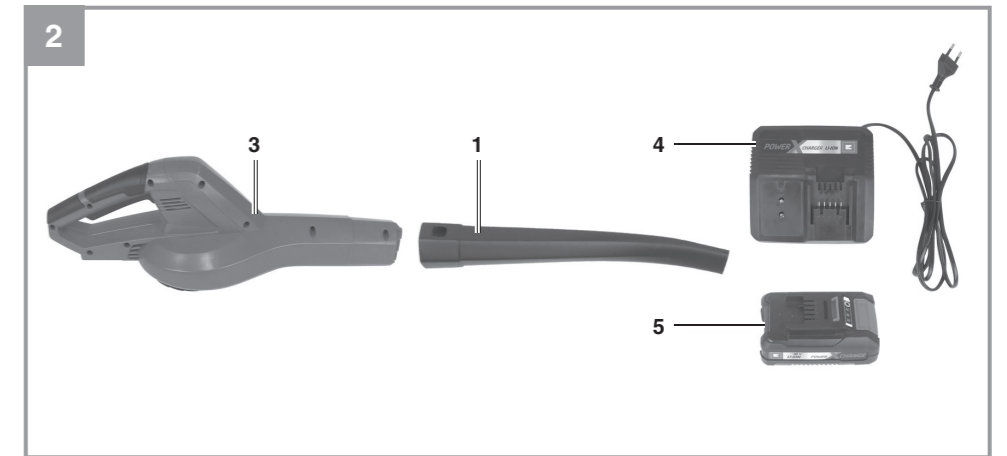

## GE-CL 18 Li Kit GE-CL 18 Li

GB Original operating instructions  
Cordless Leaf Blower

**7** 

Art.-Nr.: 34.335.04  
Art.-Nr.: 34.335.03

I.-Nr.: 11013  
I.-Nr.: 11013

EH 09/2013 (01)