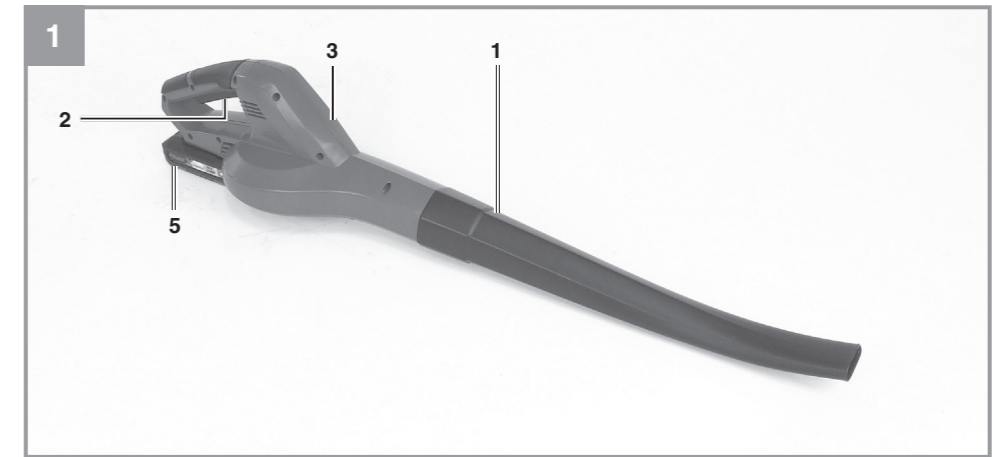

## GE-CL 18 Li Kit GE-CL 18 Li

GB Original operating instructions  
Cordless Leaf Blower

**7** 

Art.-Nr.: 34.335.04  
Art.-Nr.: 34.335.03

I.-Nr.: 11013  
I.-Nr.: 11013

EH 09/2013 (01)