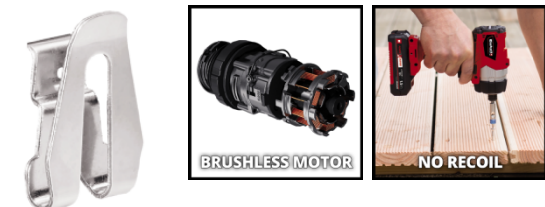

Logistische Daten

- Produktgewicht (kg)	1.07
- Bruttogewicht (kg)	1.25
- Stück pro Exportkarton	4 STK
- Bruttogewicht Exportkarton	5.5 kg
- Maße Exportkarton	320 x 170 x 220 mm
- Containermengen (20"/40"/40"HC)	9024 | 16400 | 19200