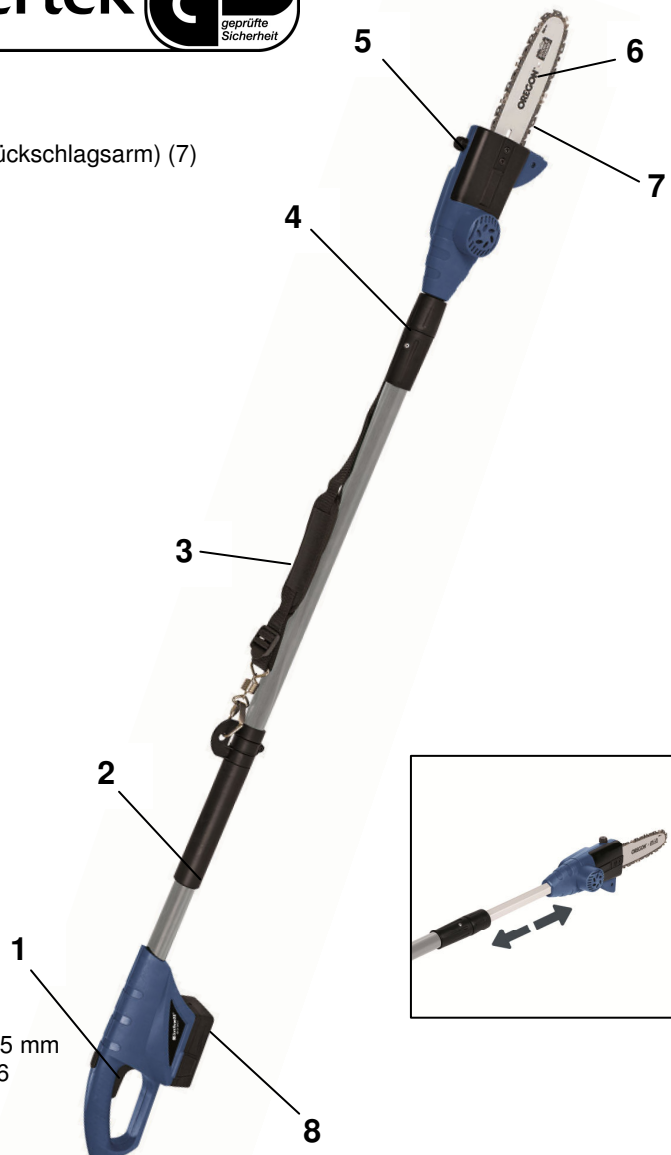

Logistische Daten

- Gewicht netto: 5,1 kg
- Gewicht brutto: 5,9 kg
- Verpackungsmaße: 1670 x 150 x 115 mm
- EAN-Code: 4006825 579956
- VE: 1 Stück