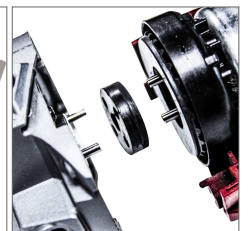

Dati logistici

• Dimensioni export carton	415 x 305 x 235 mm

Le immagini non includono le dotazioni di serie
Le illustrazioni sono indicative, a causa di variazioni di produzione
Il marchio GS si riferisce soltanto al prodotto, non agli accessori