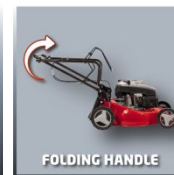

3 x ADJUSTABLE HANDLE BAR