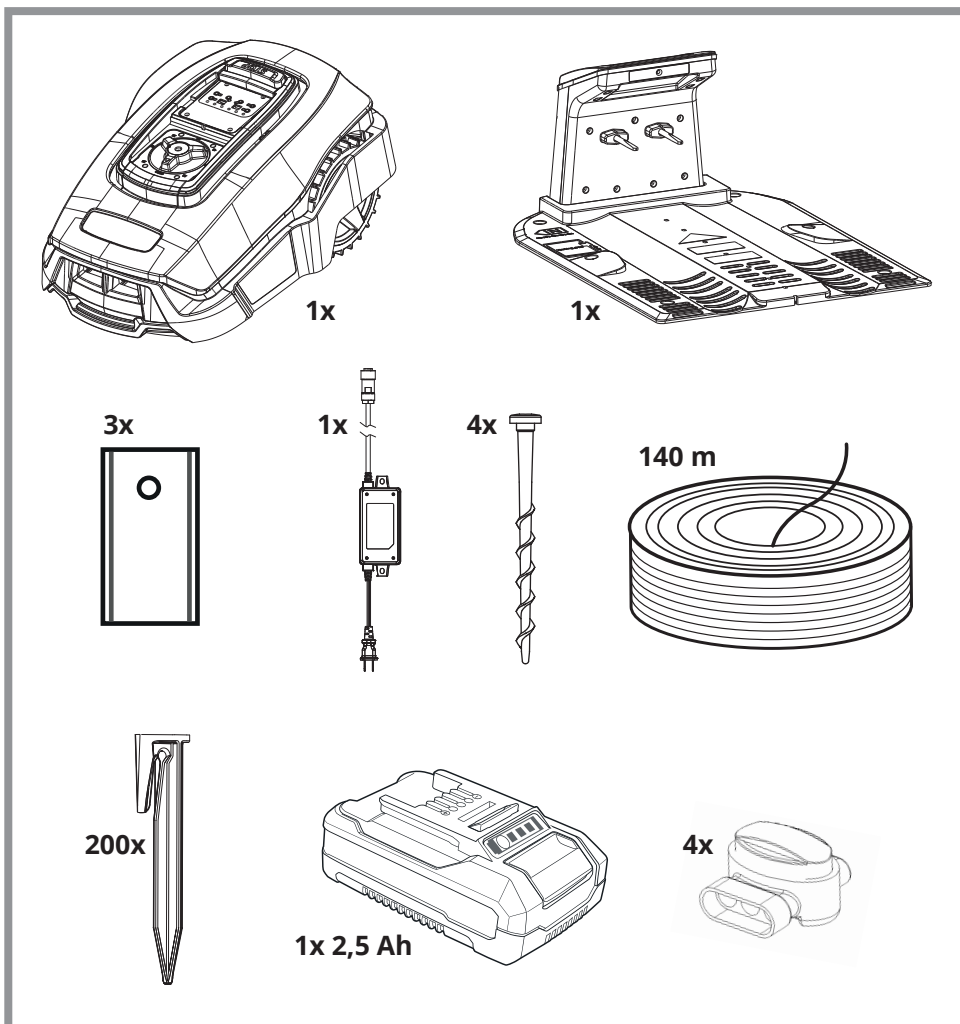

Einhell

FREELEXO 600 BT

D: Lieferumfang · GB: Scope of delivery · F: Contenu de la livraison · I: Dotazione di fornitura
E: Alcance de entrega · NL: Leveringsomvang · FIN: Toimituslaajuus · S: Leverans · EE: Tarne ulatus
PL: Zakres dostaw · P: Escopo de entrega · DK/N: Leveringsomfang · CZ: Rozsah dodávky
SK: Rozsah doručenia · H: Szállítási terjedelem