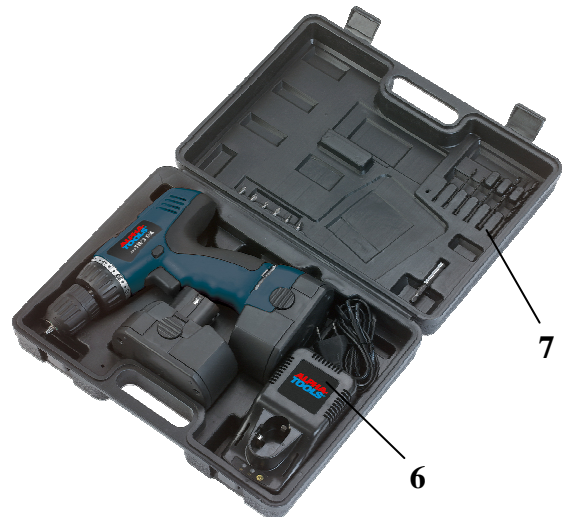

Akkuschrauber ASE 18/2 GA

Art.-Nr.: **45.131.12**

EAN-Code: 4006825513295

VE: 5 Stück

Der Akkuschauber ist für den universellen Einsatz geeignet. Der ruhige Lauf der Maschine, die elektronische Drehzahlregelung und das ergonomisch ausgewogene Design ermöglichen ein ermüdungsfreies Arbeiten.

Ausstattung:

- 20-fache Drehmomenteinstellung (1)
- Schnellspannbohrfutter (2)
- Rechts-/Linkslauf (3)
- Drehzahl-Regelelektronik (4)
- 1 NiCd Wechselakku 18 V (5)

Serienmäßiges Zubehör:

- 1 Std. Ladegerät (6)
- Transport- und Aufbewahrungskoffer (7)
- 1 zusätzlicher NiCd Wechselakku 18 V (8)

Technische Daten Akkuschauber:

- Akkuspannung: 18 Volt
- Akkukapazität: 1200 mAh
- Leerlaufdrehzahl: I: 0-350 min⁻¹
  II: 0-900 min⁻¹
- Drehmoment: 20-stufig
- Gewicht: 4,25 kg
- Verpackungsmaße: 265 x 355 x 90 mm

Technische Daten Ladegerät:

- Ladezeit: 1 Std.
- Ladestrom: 2500 mA

Als Sonderzubehör erhältlich:

Ersatzakku Art.-Nr.: **45.115.80**
EAN-Nr.: 4006825513646

Abbildungen können nicht im Serien-Lieferumfang enthaltenes Zubehör darstellen / Illustrations can contain accessories, which are not included in standard extent of delivery.

Abbildungen ähnlich, produktionsbedingte Abweichung vorbehalten / Illustration similar (in design), production-wise modifications reserved
File: G:\Webshop\T-Produktbeschreibung\60\Originale_Deutsch_PA04\4513112_01015.doc

Erstelldatum / create date: 02.09.2005 10:54

Aktualisiert / up dated: 13.09.2005