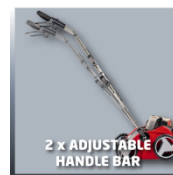

Einhell

EXPERT Plus

POWER X CHANGE

GE-SC 35 Li - Solo Akku-Vertikutierer-Lüfter

Art.-Nr.: 3420650

Ident.-Nr.: 11015

EAN-Code: 4006825608151

Der 36 Volt Akku-Vertikutierer GE-SC 35 Li ist ein leistungsstarkes Gartengerät, das beim Vertikutieren kleinerer bis mittlerer Bodenflächen für eine gesunde Rasenpflege gute Dienste leistet. Mit 16 hochwertigen Edelstahl-Messern entfernt die kugelgelagerte Messerwalze gründlich Unkraut und Moos samt Wurzel. Dabei liefert der kraftvolle Einhell Brushless Motor (bürstenloser Elektromotor) ein starkes Drehmoment für kontinuierlichen Arbeitsfortschritt und einheitlich gute Resultate. Dank der Arbeitstiefeneinstellung in drei Stufen, lässt sich der Vertikutierer gut auf die Anforderungen Boden und Bewuchs einrichten. Empfohlen für Rasenflächen bis ca. 400 m². Lieferung ohne Akkus und Ladegeräte.

Ausstattung

- Mitglied der Power X-Change Familie, 2x18V Batterie notwendig
- Einhell Brushless Motor - mit bürstenlosem Elektromotor
- Kugelgelagerte Messerwalze mit 16 Edelstahlmesser
- 3-stufige zentrale Arbeitstiefeneinstellung mit Parkposition
- Klappbarer Führungsholm mit Schnellspannhebeln
- Höhenverstellbarer Führungsholm mit Schnellspannhebeln
- Rasenschonende, großflächige Räder
- Schlagzähes Kunststoffgehäuse
- Optional erweiterbar zum 3in1 Kombi-Gerät (Lüfterwalze/Fangkorb)
- Empfohlen für Rasenflächen bis 400 m² (batterieabhängig)
- Lieferung ohne Akku und ohne Ladegerät (separat erhältlich)

Technische Daten

- Laufzeit max. (mit 3,0 Ah)	15 min
- Arbeitsbreite	350 mm
- Anzahl Vertikutiermesser	16 STK
- Raddurchmesser vorne	175 mm
- Raddurchmesser hinten	152 mm

Logistische Daten