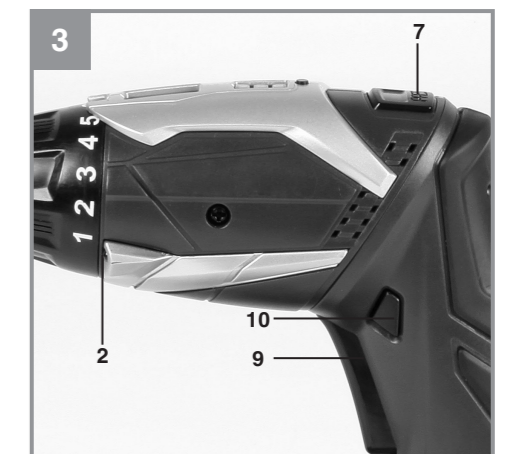

EE Originaalkasutusjuhend  
Akukruvits

LV Orģinālā lietošanas instrukcija  
Akumulatora skrūvgriezis

LT Originali naudojimo instrukcija  
Akumuliatorinis suktuvus

3 CE

EH 08/2011 (01)

Art.-Nr.: 45.134.90

I.-Nr.: 11011