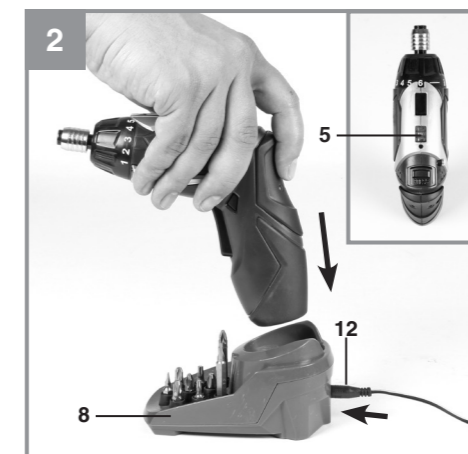

EE Originaalkasutusjuhend  
Akukruvits

LV Orģinālā lietošanas instrukcija  
Akumulatora skrūvgriezis

LT Originali naudojimo instrukcija  
Akumuliatorinis suktuvus

3 CE

EH 08/2011 (01)

Art.-Nr.: 45.134.90

I.-Nr.: 11011