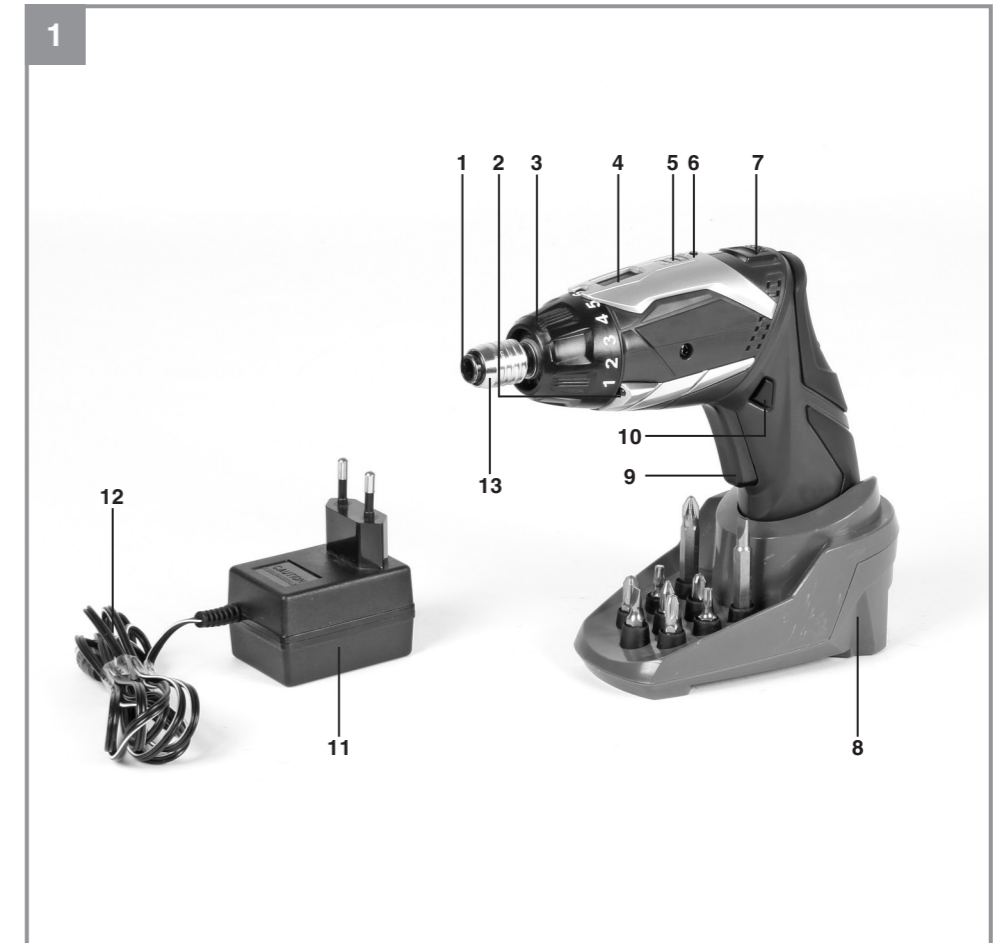

EE Originaalkasutusjuhend  
Akukruvits

LV Orģinālā lietošanas instrukcija  
Akumulatora skrūvgriezis

LT Originali naudojimo instrukcija  
Akumuliatorinis suktuvus

3 CE

EH 08/2011 (01)

Art.-Nr.: 45.134.90

I.-Nr.: 11011