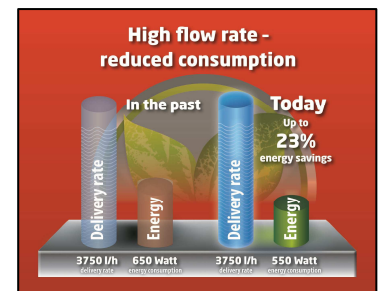

Serienmäßiges Zubehör

- 20 m Gartenschlauch 13mm (1/2 ")
- Sprühpistole

Als Sonderzubehör erhältlich:

Saugschlauch 4 m Einhell Grey	Art.-Nr.: 41.736.10 EAN-Code: 4006825 544121
Saugschlauch 7 m Einhell Grey	Art.-Nr.: 41.736.20 EAN-Code: 4006825 544138
Saugschlauch 4 m Einhell Grey	Art.-Nr.: 41.736.35 EAN-Code: 4006825 549058

Saugschlauch 7 m Einhell Grey	Art.-Nr.: 41.736.45 EAN-Code: 4006825 549102
Saugschlauch 4 m Messing Einhell Grey	Art.-Nr.: 41.736.30 EAN-Code: 4006825 549133
Saugschlauch 7 m Messing Einhell Grey	Art.-Nr.: 41.736.40 EAN-Code: 4006825 549171