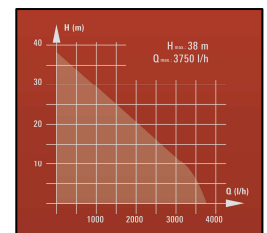

Serienmäßiges Zubehör

- 20 m Gartenschlauch 13mm (1/2 ")
- Sprühpistole

Als Sonderzubehör erhältlich:

Saugschlauch 4 m Einhell Grey	Art.-Nr.: 41.736.10 EAN-Code: 4006825 544121
Saugschlauch 7 m Einhell Grey	Art.-Nr.: 41.736.20 EAN-Code: 4006825 544138
Saugschlauch 4 m Einhell Grey	Art.-Nr.: 41.736.35 EAN-Code: 4006825 549058

Saugschlauch 7 m Einhell Grey	Art.-Nr.: 41.736.45 EAN-Code: 4006825 549102
Saugschlauch 4 m Messing Einhell Grey	Art.-Nr.: 41.736.30 EAN-Code: 4006825 549133
Saugschlauch 7 m Messing Einhell Grey	Art.-Nr.: 41.736.40 EAN-Code: 4006825 549171