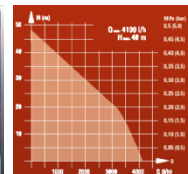

Technische Daten

- Netzanschluss	230 V 50 Hz
- Leistung	900 W
- Max. Fördermenge	4100 L/h
- Max. Förderhöhe	48 m
- Max. Förderdruck	4.8 bar
- Max. Saughöhe	8 m
- Max. Wassertemperatur	35 °C
- Max. Einschaltdruck	1.5 bar
- Max. Abschaltdruck	3 bar
- Sauganschluss	33,3mm (R1 IG)
- Druckanschluss	33,3mm (R1 IG)
- Behältervolumen	20 L
- Netzleitung	1.5 m H07RN-F

INTEGRATED
PRE-FILTER

INTEGRATED
PRE-VALVE

LARGE FILLER
OPENING

CARRYING
HANDLES

TANK PRESSURE
ON: 1.5 bar
OFF: 3.0 bar

Logistische Daten

- Produktgewicht	16.6 kg
- Bruttogewicht Einzelverpackung	20.61 kg
- Maße Einzelverpackung	540 x 345 x 700 mm
- Stück pro Exportkarton	1 STK
- Bruttogewicht Exportkarton	20.61 kg
- Maße Exportkarton	540 x 345 x 700 mm
- Containermengen (20"/40"/40"HC)	210 429 494