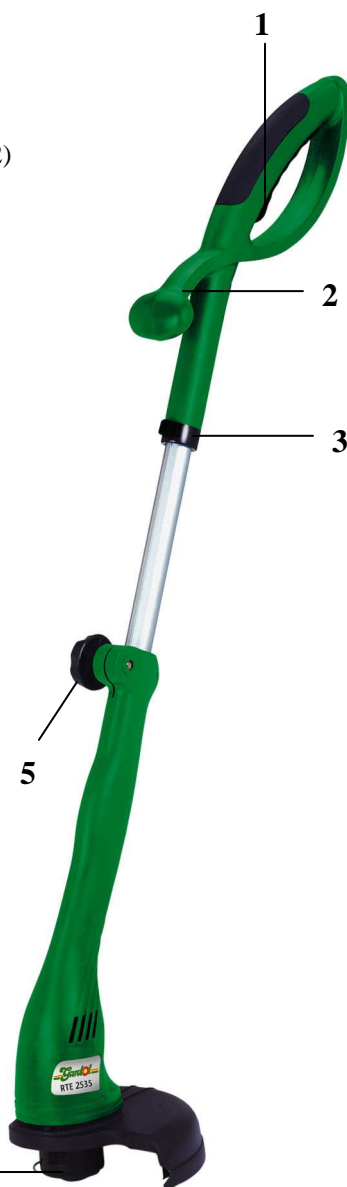

Elektro-Rasentrimmer RTE 2535

Art.-Nr.: 34.013.18

EAN-Code: 4006825508901

VE: 4 Stück

Für den Rasenschnitt an Problemzonen, wie beispielsweise an Zäunen, Mauern, unter Büschen - überall dort also, wo der Rasenmäher nicht hinkommt oder das Gras zu hoch ist. Mit dem kräftigen 350 Watt-Motor ist der Rasentrimmer ein praktischer Helfer im Garten. Der rotierende Nylonfaden schneidet sauber wie ein Messer.

Ausführung:

- Zerlegbar in zwei Teile
- Robuster Universalmotor
- Gehäuse und Zusatzhandgriff aus schlagzähem, hochwertigem Kunststoff
- Ein-/Aus-Schalter (1)
- bequeme Zweihandführung durch Zusatzhandgriff (2)
- Motorkopf um 180° drehbar zum bequemen Schneiden an senkrechten Flächen (3)
- **Doppelfaden – Schnitt (4)**
- **Fadennachführung durch Tipp-Automatik(4)**
- Führungsholm stufenlos teleskopierbar (5)

Technische Daten:

- | | |
|-----------------------|--------------------------|
| - Motor: | 230 V ~ 50 Hz |
| - Aufnahmeleistung: | 350 Watt |
| - Schnittkreis: | 250 mm |
| - Umdrehungen: | 10.000 min ⁻¹ |
| - Nylon-Schneidfaden: | 1,2 mm Ø |
| - Fadenlänge: | 9 m |
| - Gewicht: | 2,8 kg |
| - Verpackungsmaß: | 650 x 220 x 105 mm |

Als Sonderzubehör erhältlich:

Ersatzfaden
Faden-Ø: 1,2 mm, Fadenlänge: 9 m, Inhalt: 1 Stück

Art.-Nr.: 34.050.10

EAN-Code: 4006825501636

Abbildungen können nicht im Serien-Lieferumfang enthaltenes Zubehör darstellen / Illustrations can contain accessories, which are not included in standard extent of delivery.