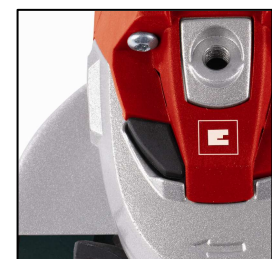

Als Sonderzubehör erhältlich:

Dia.-Scheiben-Set 115 mm, Art.-Nr.: 44.403.38

3-tlg.

Einhell Grey

EAN-Code: 4006825 511505