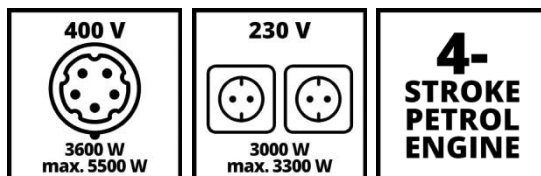

Einhell

CLASSIC

Generatore di corrente (Benzina)

TC-PG 55/E5

Art.: 4152562

Ident No.: 11019

EAN: 4006825644159

Il generatore di corrente Einhell TC-PG 55 / E5 (a benzina) è alimentato da un motore a 4 tempi potente, robusto e pulito ed è anche a basse emissioni grazie conforme alle normative Emission V. Ci sono due prese da 230 V e una presa da 400 V per il collegamento di dispositivi e l'alimentazione elettrica. La funzione AVR (sistema di controllo automatico della tensione) garantisce una potenza di uscita stabile. L'avviamento facilitato con chiave, la batteria di avviamento è già inclusa nel prodotto. L'ampio serbatoio da 25 litri con indicatore del livello di riempimento garantisce il funzionamento continuo del generatore. Per motivi di sicurezza e di lunga durata, l'apparecchiatura è dotata di un interruttore di sovraccarico. Il generatore ha due grandi ruote e una maniglia per il facile trasporto.

Caratteristiche

- Potente, robusto con un motore a 4 cilindri
- Motore a basse emissioni conforme alle normative sull'Emission 5
- Due prese da 230 V e una da 400 V
- Facile da trasportare grazie alle ruote
- Ampio serbatoio di 25 L con indicatore di riempimento
- Funzione AVR, interruttore di sovraccarico
- Accensione facilitato con chiave

Dati Tecnici

- Tipologia di generatore	Sincronizzato
- Tensione	50 Hz
- Potenza continua (S1) a 230 V	3000 W
- Potenza continua (S1) a 400 V	3600 W
- Potenza max. time (230 V)	3300 W
- Potenza max. time (400 V)	5500 W
- Potenza (S2 S2time) a 400 V	4800 W 5 min
- Potenza (S2 S2time) a 230 V	3300 W 5 min
- Corrente nominale a 230 V	13 A
- Corrente nominale a 400 V	5.2 A
- Prese da 230 V	2
- Prese da 400 V	1
- Motore	4 tempi, raffreddamento ad aria
- Numero di cilindri	1
- Cilindrata	389 cm ³
- Numero giri	3000 min ⁻¹
- Potenza massima del motore	7.5 kW
- Carburante	Benzina
- Capacità serbatoio	25 L
- Livello Potenza sonora LWA	96 dB (A)