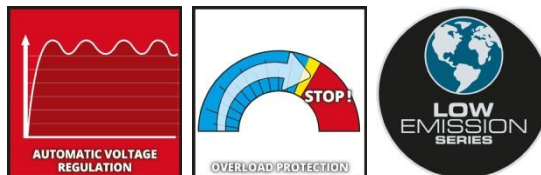

Einhell

CLASSIC

Generatore di corrente (Benzina)

TC-PG 55/E5

Art.: 4152562

Ident No.: 11019

EAN: 4006825644159

Il generatore di corrente Einhell TC-PG 55 / E5 (a benzina) è alimentato da un motore a 4 tempi potente, robusto e pulito ed è anche a basse emissioni grazie conforme alle normative Emission V. Ci sono due prese da 230 V e una presa da 400 V per il collegamento di dispositivi e l'alimentazione elettrica. La funzione AVR (sistema di controllo automatico della tensione) garantisce una potenza di uscita stabile. L'avviamento facilitato con chiave, la batteria di avviamento è già inclusa nel prodotto. L'ampio serbatoio da 25 litri con indicatore del livello di riempimento garantisce il funzionamento continuo del generatore. Per motivi di sicurezza e di lunga durata, l'apparecchiatura è dotata di un interruttore di sovraccarico. Il generatore ha due grandi ruote e una maniglia per il facile trasporto.

Caratteristiche

- Potente, robusto con un motore a 4 cilindri
- Motore a basse emissioni conforme alle normative sull'Emission 5
- Due prese da 230 V e una da 400 V
- Facile da trasportare grazie alle ruote
- Ampio serbatoio di 25 L con indicatore di riempimento
- Funzione AVR, interruttore di sovraccarico
- Accensione facilitato con chiave

Dati Tecnici

- Tipologia di generatore	Sincronizzato
- Tensione	50 Hz
- Potenza continua (S1) a 230 V	3000 W
- Potenza continua (S1) a 400 V	3600 W
- Potenza max. time (230 V)	3300 W
- Potenza max. time (400 V)	5500 W
- Potenza (S2 S2time) a 400 V	4800 W 5 min
- Potenza (S2 S2time) a 230 V	3300 W 5 min
- Corrente nominale a 230 V	13 A
- Corrente nominale a 400 V	5.2 A
- Prese da 230 V	2
- Prese da 400 V	1
- Motore	4 tempi, raffreddamento ad aria
- Numero di cilindri	1
- Cilindrata	389 cm ³
- Numero giri	3000 min ⁻¹
- Potenza massima del motore	7.5 kW
- Carburante	Benzina
- Capacità serbatoio	25 L
- Livello Potenza sonora LWA	96 dB (A)