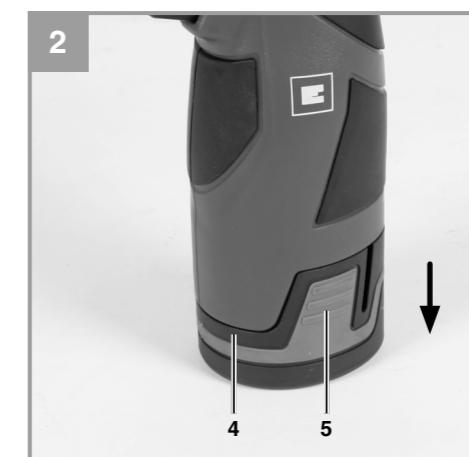

## TE-CD 12 X-Li

- D Originalbetriebsanleitung  
Akku-Bohrschrauber
- F Mode d'emploi d'origine  
Perceuse sans fil
- I Istruzioni per l'uso originali  
Trapano avvitatore a batteria
- NL Originele handleiding  
Accuboorschroefmachine
- E Manual de instrucciones original  
Taladro atornillador con batería
- P Manual de instruções original  
Berbequim-aparafusador sem fio