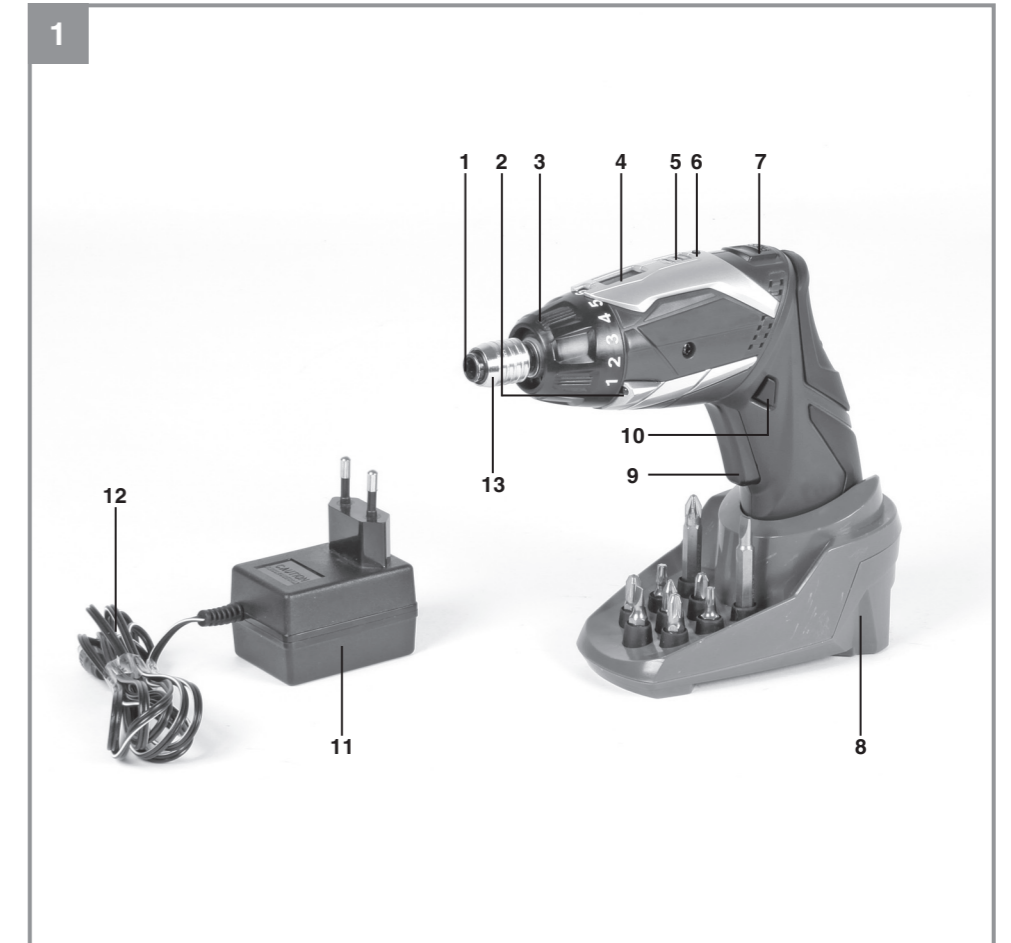

Einhell®

RT-SD 3,6/1 Li

DK/ Original betjeningsvejledning
N Akku-skruemaskine

S Original-bruksanvisning
Batteridreven skruvdragare

FIN Alkuperäiskäyttöohje
Akkuruuvinväännin

RUS Оригинальное руководство по
эксплуатации
Аккумуляторный шуруповерт

EE Originaalkasutusjuhend
Akukruvits

LV Orģinālā lietošanas instrukcija
Akumulatora skrūvgriezis

LT Originali naudojimo instrukcija
Akumuliatorinis suktuvus

3 CE

Art.-Nr.: 45.134.90

I.-Nr.: 11010

EH 08/2011 (01)