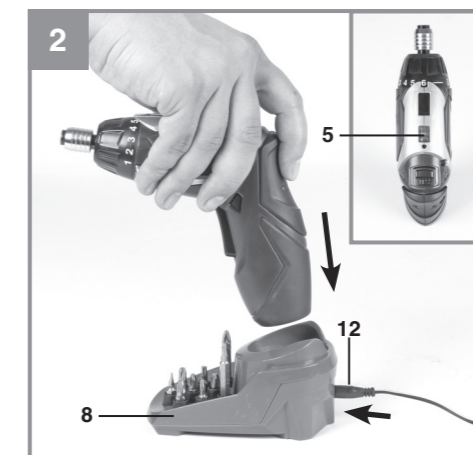

Einhell®

RT-SD 3,6/1 Li

DK/ Original betjeningsvejledning
N Akku-skruemaskine

S Original-bruksanvisning
Batteridreven skruvdragare

FIN Alkuperäiskäyttöohje
Akkuruuvinväännin

RUS Оригинальное руководство по
эксплуатации
Аккумуляторный шуруповерт

EE Originaalkasutusjuhend
Akukruvits

LV Orģinālā lietošanas instrukcija
Akumulatora skrūvgriezis

LT Originali naudojimo instrukcija
Akumuliatorinis suktuvus

3 CE

Art.-Nr.: 45.134.90

I.-Nr.: 11010

EH 08/2011 (01)