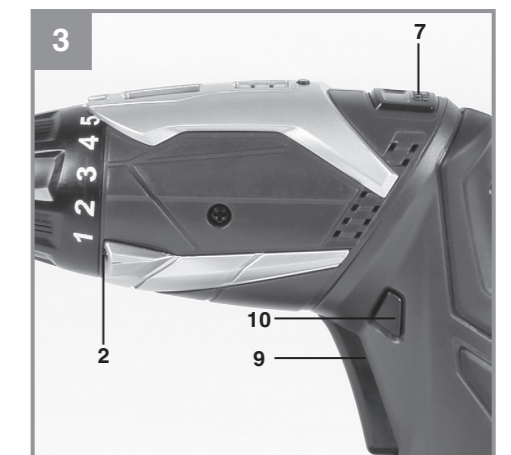

Einhell®

RT-SD 3,6/1 Li

DK/ Original betjeningsvejledning
N Akku-skruemaskine

S Original-bruksanvisning
Batteridreven skruvdragare

FIN Alkuperäiskäyttöohje
Akkuruuvinväännin

RUS Оригинальное руководство по
эксплуатации
Аккумуляторный шуруповерт

EE Originaalkasutusjuhend
Akukruvits

LV Orģinālā lietošanas instrukcija
Akumulatora skrūvgriezis

LT Originali naudojimo instrukcija
Akumuliatorinis suktuvus

3 CE

Art.-Nr.: 45.134.90

I.-Nr.: 11010

EH 08/2011 (01)