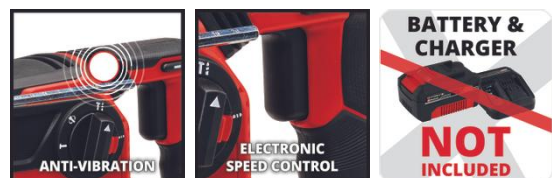

Logistische Daten

- Stück pro Exportkarton	4 STK
- Bruttogewicht Exportkarton	24 kg
- Produktgewicht	3.09 kg
- Bruttogewicht Einzelverpackung	5.27 kg
- Maße Einzelverpackung	445 x 132 x 330 mm
- Maße Exportkarton	585 x 470 x 405 mm
- Containermengen (20"/40"/40"HC)	1360 | 2820 | 3240