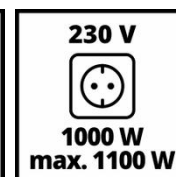

Einhell

CLASSIC

Stromerzeuger (Benzin)

TC-IG 1100

Art.-Nr.: 4152580

Ident.-Nr.: 11019

EAN-Code: 4006825651089

Der Stromerzeuger (Benzin) TC-IG 1100 eignet sich überall dort, wo unabhängige Stromerzeugung gebraucht wird. Abgegeben wird der Strom über eine handelsübliche 230 V-Steckdose/50 Hz, an der jedes Gerät angeschlossen werden kann. Angetrieben wird der Stromerzeuger von einem kraftvollen, robusten und emissionsarmen 4-Takt-Antriebsmotor. Die Inverter-Technologie sorgt für Strom ohne Spannungsspitzen, so dass auch empfindliche Geräte angeschlossen werden können. Zusätzlich schützen ein Überlastschalter und eine Ölmangelsicherung den Stromerzeuger und die Geräte. Der Tragerahmen schützt das Gerät und gewährt einen einfachen Transport. Gestartet wird der Stromerzeuger einfach über einen Seilzug.

Ausstattung

- Inverter-Technologie - für Strom ohne Spannungsspitzen
- Kraftvoller, robuster und emissionsarmer 4-Takt-Antriebsmotor
- 1 x 230 V-Steckdose/50 Hz
- Tragerahmen zum Schutz des Geräts und für den einfachen Transport
- Stabile Standfüße für einen sicheren Betrieb
- Überlastschalter und Ölmangelsicherung
- Einfach zu betätigender Seilzug zum Starten

Technische Daten

- Generatortyp	Synchron - mit Inverter
- Frequenz	50 Hz
- Dauerleistung (S1) bei 230 V	1000 W
- Leistung (S2 | S2-Zeit) bei 230 V	1100 W | 5 min
- Nennstrom bei 230 V	4.35 A
- 230 V Steckdose	1 STK
- Motor	Viertakt, Luftgekühlt
- Zylinderzahl	1 STK
- Hubraum	79 cm³
- Motordrehzahl	3600 min⁻¹
- Max. Motorleistung	1.4 kW
- Kraftstoff	Benzin
- Benzintankinhalt	6.5 L
- Laufzeit bei 2/3 Last	5.4 h
- SchalleLeistungspegel LwA	95 dB (A)

Logistische Daten