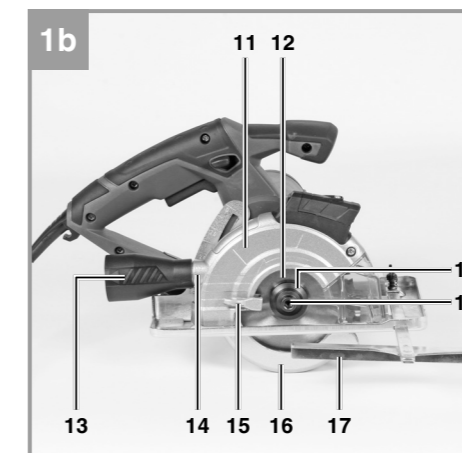

Einhell

EXPERT

TE-XC 110

- D** Originalbetriebsanleitung
Universal-Handkreissäge
- GB** Original operating instructions
Universal Hand-Held Circular Saw
- F** Mode d'emploi d'origine
Scie circulaire portable universelle
- I** Istruzioni per l'uso originali
Sega circolare a mano universale
- DK/** Original betjeningsvejledning
N Universal-håndrundsav
- S** Original-bruksanvisning
Universal-handcirkelsåg
- HR/** Originalne upute za uporabu
BIH Univerzalna ručna kružna pila
- RS** Originalna uputstva za upotrebu
Univerzalna ručna kružna testera