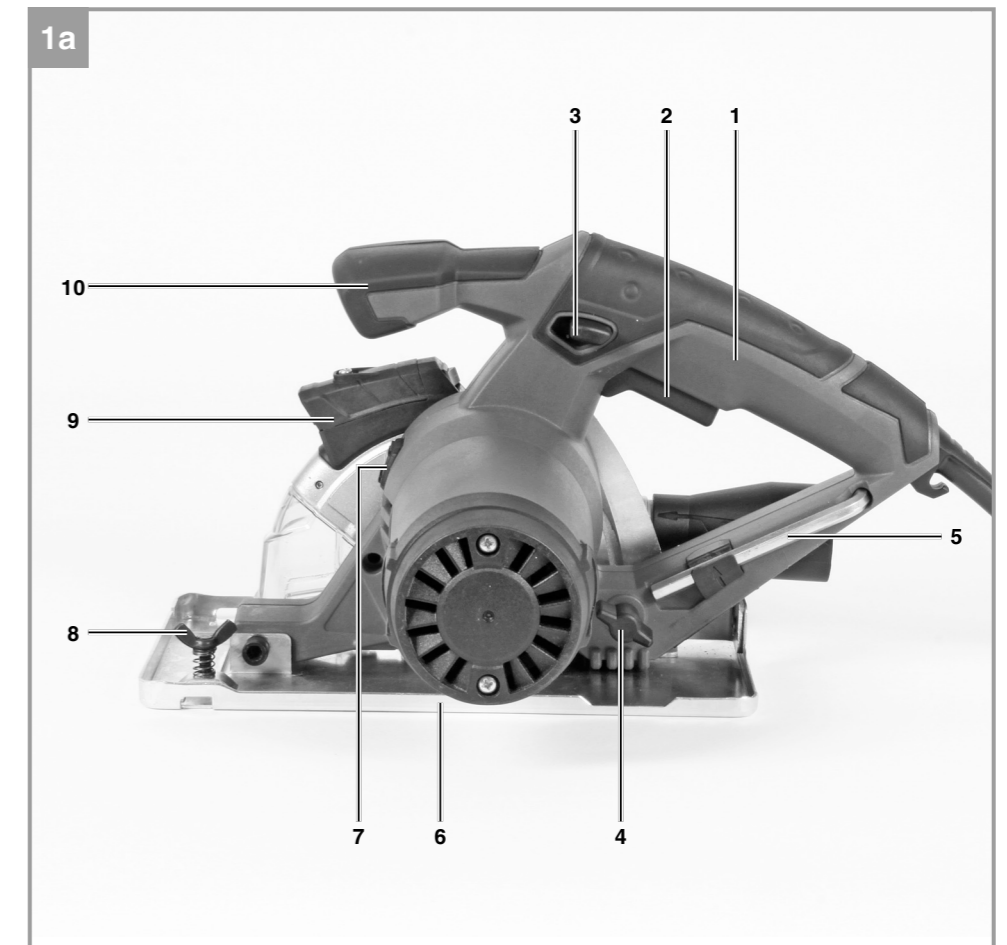

Einhell

EXPERT

TE-XC 110

- D** Originalbetriebsanleitung
Universal-Handkreissäge
- GB** Original operating instructions
Universal Hand-Held Circular Saw
- F** Mode d'emploi d'origine
Scie circulaire portable universelle
- I** Istruzioni per l'uso originali
Sega circolare a mano universale
- DK/** Original betjeningsvejledning
N Universal-håndrundsav
- S** Original-bruksanvisning
Universal-handcirkelsåg
- HR/** Originalne upute za uporabu
BIH Univerzalna ručna kružna pila
- RS** Originalna uputstva za upotrebu
Univerzalna ručna kružna testera