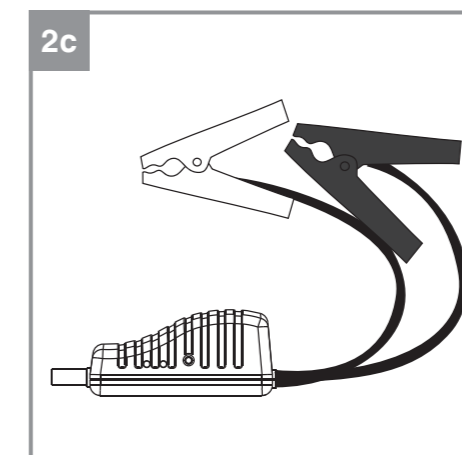

Einhell

CE-JS 8

DK/ Original betjeningsvejledning
N Jumpstarter – Energistation

S Original-bruksanvisning
Starthjälp – Energistation

FIN Alkuperäiskäyttöohje
Apukäynnistin / Varavirtalähde

RUS Оригинальное руководство по
эксплуатации
Внешний аккумулятор – Узел
электропитания

Art.-Nr.: 10.915.11

I.-Nr.: 11017

EH 02/2018 (01)

- 2 -