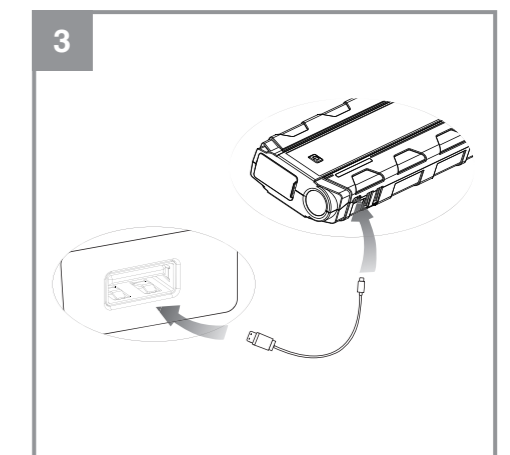

Einhell

CE-JS 8

DK/ Original betjeningsvejledning
N Jumpstarter – Energistation

S Original-bruksanvisning
Starthjälp – Energistation

FIN Alkuperäiskäyttöohje
Apukäynnistin / Varavirtalähde

RUS Оригинальное руководство по
эксплуатации
Внешний аккумулятор – Узел
электропитания

Art.-Nr.: 10.915.11

I.-Nr.: 11017

EH 02/2018 (01)

- 2 -