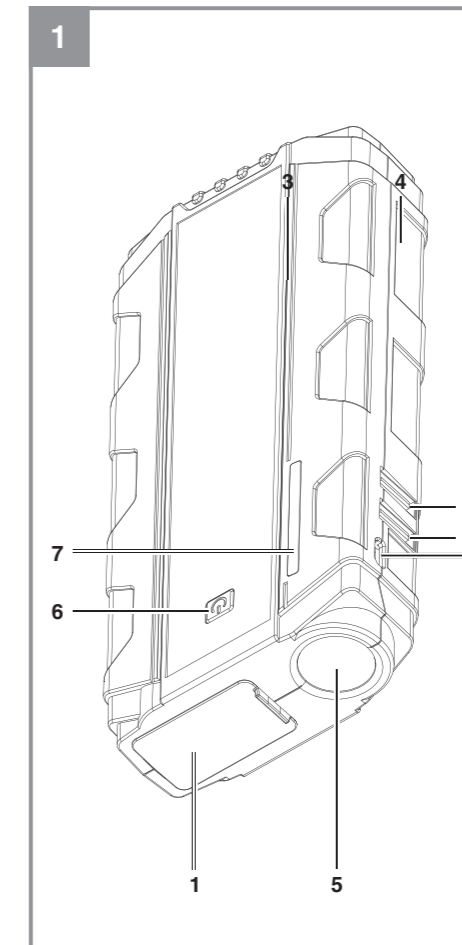

**RUS** Оригинальное руководство по  
 эксплуатации  
 Внешний аккумулятор – Узел  
 электропитания

Art.-Nr.: 10.915.11

I.-Nr.: 11017

EH 02/2018 (01)

- 2 -