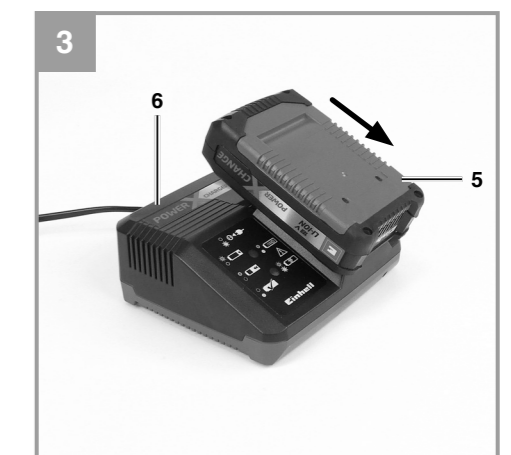

## TE-CD 18 Li TE-CD 18 Li Solo

<b>D</b>	Originalbetriebsanleitung Akku-Bohrschrauber	<b>RS</b>	Originalna uputstva za upotrebu Akumulatorska bušilica-izvijlač
<b>GB</b>	Original operating instructions Cordless drill/screwdriver	<b>CZ</b>	Originální návod k obsluze Akumulátorový vrtací šroubovák
<b>F</b>	Mode d'emploi d'origine Perceuse sans fil	<b>SK</b>	Originálny návod na obsluhu Akumulátorový vrtací skrutkovač
<b>I</b>	Istruzioni per l'uso originali Trapano avvitatore a batteria	<b>NL</b>	Originele handleiding Accuboorschroefmachine
<b>DK/ N</b>	Original betjeningsvejledning Akku-bore-/skruemaskine	<b>SLO</b>	Originalna navodila za uporabo Akumulatorski vrtalni izvijlač
<b>S</b>	Original-bruksanvisning Batteridrivnen borrmaskin/skruvdragare	<b>GR</b>	Πρωτότυπες Οδηγίες χρήσης Δράπανο μπαταρίας
<b>HR/ BIH</b>	Originalne upute za uporabu Akumulatorska bušilica-izvijlač		