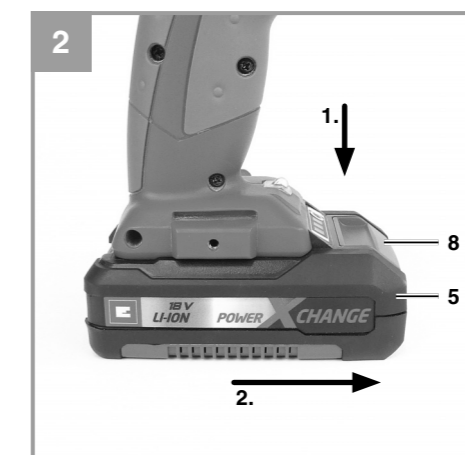

## TE-CD 18 Li TE-CD 18 Li Solo

<b>D</b>	Originalbetriebsanleitung Akku-Bohrschrauber	<b>RS</b>	Originalna uputstva za upotrebu Akumulatorska bušilica-izvijlač
<b>GB</b>	Original operating instructions Cordless drill/screwdriver	<b>CZ</b>	Originální návod k obsluze Akumulátorový vrtací šroubovák
<b>F</b>	Mode d'emploi d'origine Perceuse sans fil	<b>SK</b>	Originálny návod na obsluhu Akumulátorový vrtací skrutkovač
<b>I</b>	Istruzioni per l'uso originali Trapano avvitatore a batteria	<b>NL</b>	Originele handleiding Accuboorschroefmachine
<b>DK/ N</b>	Original betjeningsvejledning Akku-bore-/skruemaskine	<b>SLO</b>	Originalna navodila za uporabo Akumulatorski vrtalni izvijlač
<b>S</b>	Original-bruksanvisning Batteridrivnen borrmaskin/skruvdragare	<b>GR</b>	Πρωτότυπες Οδηγίες χρήσης Δράπανο μπαταρίας
<b>HR/ BIH</b>	Originalne upute za uporabu Akumulatorska bušilica-izvijlač		