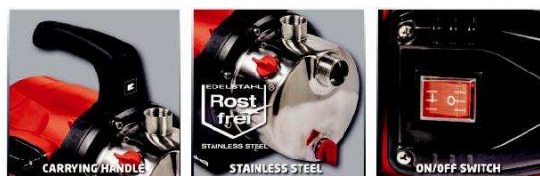

Dati logistici

- Peso del prodotto	14.9 kg
- Peso lordo imballo singolo	17.5 kg
- Dimensioni imballo singolo	450 x 260 x 250 mm
- Pezzi per cartone export	1 pz
- Peso lordo cartone export	10.6 kg
- Dimensioni cartone export	440 x 260 x 330 mm
- Quantità container (20"/40"/40"HC)	684 | 1404 | 1638