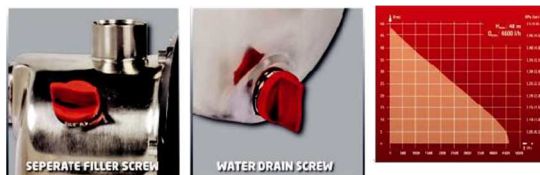

Dati logistici

- Peso del prodotto	14.9 kg
- Peso lordo imballo singolo	17.5 kg
- Dimensioni imballo singolo	450 x 260 x 250 mm
- Pezzi per cartone export	1 pz
- Peso lordo cartone export	10.6 kg
- Dimensioni cartone export	440 x 260 x 330 mm
- Quantità container (20"/40"/40"HC)	684 | 1404 | 1638