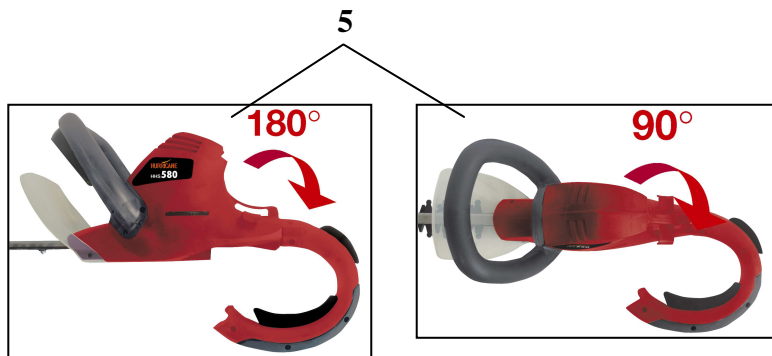

Elektro-Heckenschere HHS 580

Art.-Nr.: 34.035.94

EAN-Code: 4006825516333

VE: 4 Stück

Der praktische Helfer, um auch die dichtesten Hecken mühelos zu schneiden. Leise, sichere und einfache Handhabung. Das Antriebssystem bietet hohe Schneidleistung und optimalen Blockierschutz. Gegenläufige, beidseitig schneidende Sicherheitsmesser aus präzisionsgeschliffenem Spezialstahl. Der Ein/Aus-Zweihand-Sicherheitsschalter gewährleistet sicheres und komfortables Arbeiten.

Der hintere Handgriff kann um 90° und 180° gedreht werden. Somit ist auch in schwierigen Situationen einfachste Handhabung gewährleistet (z. B. bei Schneiden der Hecke „über Kopf“).

Der auf beide Seiten zu montierende Schnittgutsammler sorgt bei waagrechten Schnitten für einen einfachen Abtransport des Schnittgutes.

Ausstattung:

- **Beidseitig montierbarer Schnittgutsammler (1)**
- Stoßschutz mit integrierten Löchern zu Wandmontage (2)
- Gegenläufige, beidseitig schneidende Sicherheitsmesser aus präzisionsgeschliffenem Spezialstahl (3)
- Alu-Messerabdeckung (4)
- Hinterer Handgriff drehbar bis 180° (5)
- **Zusatzschalter für Überkopparbeiten (6)**
- 2-Hand-Sicherheitsschalter mit mechanischem Messerstop <0,5 sec. (7)
- Stabiler Köcher für Lagerung und Transport (o. Abb.)

Technische Daten:

- Netzanschluss: 230 V ~ 50 Hz
- Leistung: 600 Watt
- Schnittlänge: 530 mm
- Schwertlänge: 600 mm
- Zahnabstand: 20 mm
- Schnittstärke max.: 15 mm
- Schnitte pro min.: 3200
- Gewicht: 5,5 kg
- Verpackungsmaß: 1085 x 190 x 225 mm