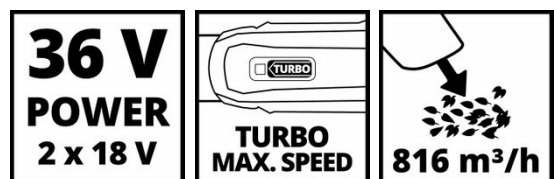

Logistische Daten

- Produktgewicht 2.38 kg
- Bruttogewicht Einzelverpackung 3.61 kg
- Maße Einzelverpackung 580 x 225 x 284 mm
- Stück pro Exportkarton 2 STK
- Bruttogewicht Exportkarton 8.5 kg
- Maße Exportkarton 595 x 470 x 300 mm
- Containermengen (20"/40"/40"HC) 588 | 1232 | 1408