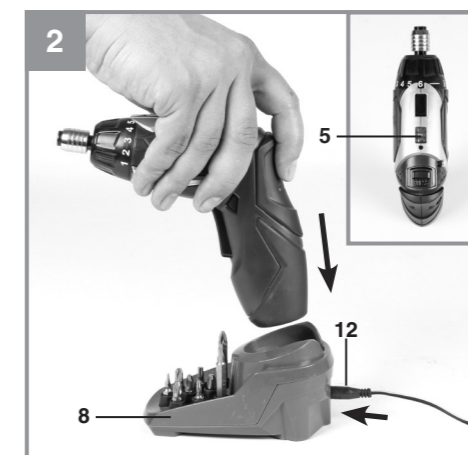

Einhell®

RT-SD 3,6/1 Li

- D Originalbetriebsanleitung
Akkuschrauber
- F Mode d'emploi d'origine
Tournevis sans fil
- I Istruzioni per l'uso originali
Avvitatore a batteria
- NL Originele handleiding
Accuschroevendraaier
- E Manual de instrucciones original
Atornillador con batería
- P Manual de instruções original
Aparafusadora sem fio