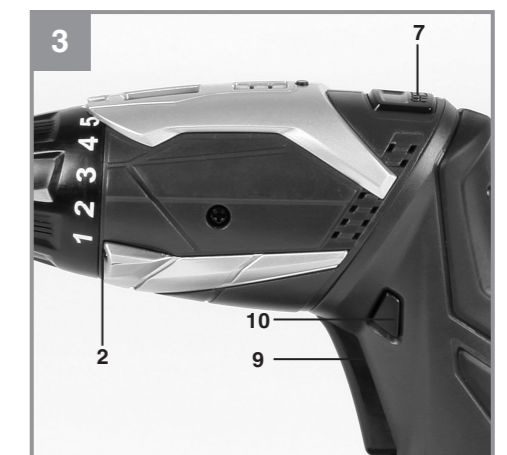

Einhell®

RT-SD 3,6/1 Li

- D Originalbetriebsanleitung
Akkuschrauber
- F Mode d'emploi d'origine
Tournevis sans fil
- I Istruzioni per l'uso originali
Avvitatore a batteria
- NL Originele handleiding
Accuschroevendraaier
- E Manual de instrucciones original
Atornillador con batería
- P Manual de instruções original
Aparafusadora sem fio