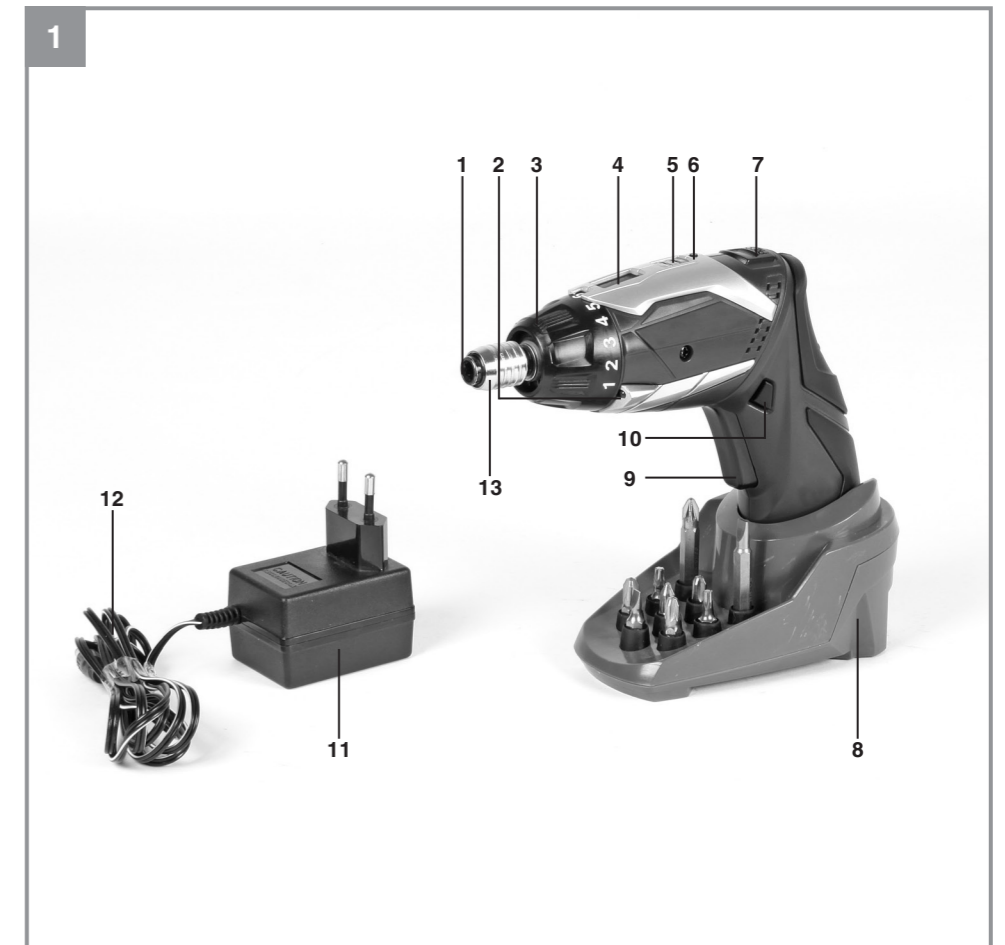

Einhell®

RT-SD 3,6/1 Li

- D Originalbetriebsanleitung
Akkuschrauber
- F Mode d'emploi d'origine
Tournevis sans fil
- I Istruzioni per l'uso originali
Avvitatore a batteria
- NL Originele handleiding
Accuschroevendraaier
- E Manual de instrucciones original
Atornillador con batería
- P Manual de instruções original
Aparafusadora sem fio