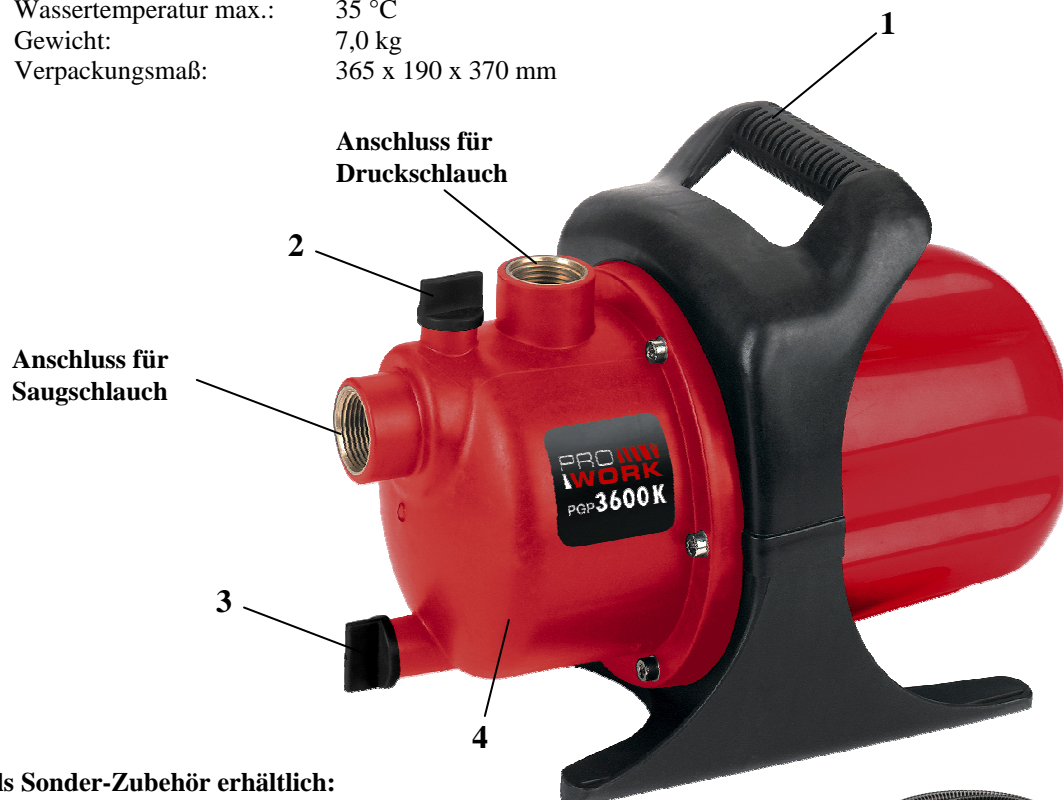

Gartenpumpe PGP 3600 K

Art.-Nr.: **41.801.10**

EAN-Code: **4006825513189**

VE: **3 Stück**

Die formschöne Gartenpumpe ist besonders leise und deshalb vor allem auch für den Einsatz im Wohnbereich, beispielsweise zur Brauchwasserversorgung, für das Ferien- bzw. Jagdhaus, den Wohngarten u. ä. hervorragend geeignet.

Das Pumpengehäuse besteht aus schlagfestem Kunststoff, somit gibt es keine Rostfärbung des Wassers.

Antrieb durch kräftigen Asynchronmotor mit Überlastungsschutz.

Ausstattung: Tragegriff (1), Wassereinfüllschraube (2), Wasserablassschraube (3), Kunststoff-Pumpengehäuse (4)

Technische Daten:

- Netzanschluss:	230 V ~ 50 Hz
- Aufnahmeleistung:	600 Watt
- Fördermenge max.:	3600 l/h
- Förderhöhe max.:	32 m
- Förderdruck max.:	3,2 bar
- Ansaughöhe max.:	8,0 m
- Druck und Sauganschluss:	R 1"
- Wassertemperatur max.:	35 °C
- Gewicht:	7,0 kg
- Verpackungsmaß:	365 x 190 x 370 mm

Leistungsdaten:

Förderhöhe	Fördermenge
10 m	2.650 l/h
20 m	1.500 l/h
30 m	300 l/h

Als Sonder-Zubehör erhältlich:

Saugschlauch Länge 7 m

Art.-Nr.: **41.737.07**

EAN-Code: **4006825412468**

Saugschlauch Länge 4 m