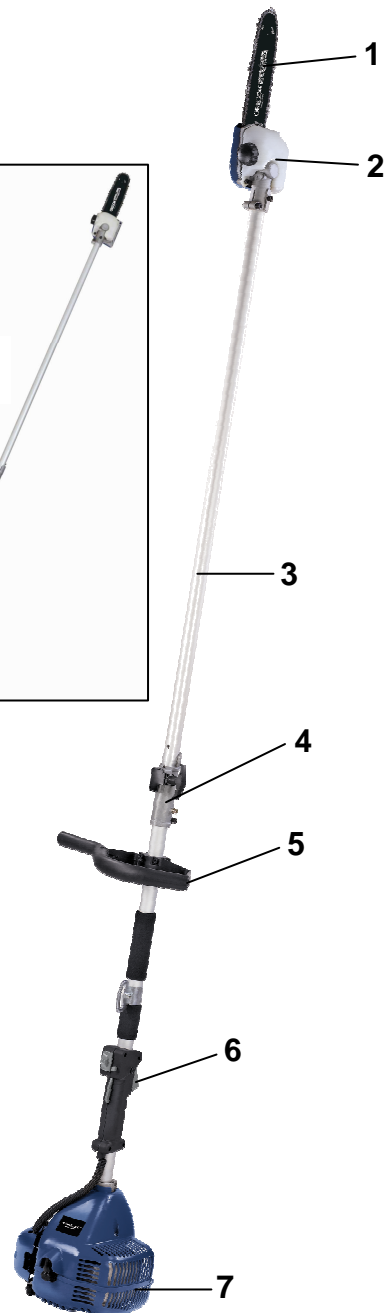

## BG-PC 2625 T Benzin-Hochentaster

Art.-Nr. 45.016.30

Dieser leistungsstarke Benzin-Hochentaster ist hervorragend geeignet um höher gelegene Äste vom Boden aus zu Beschneiden oder zu Fällen. Es können Arbeitshöhen bis ca. 3,50 Meter erreicht werden. Der höhenverstellbare Tragegurt und der Zusatzhandgriff tragen zur gleichmäßigen Gewichtsverteilung und sicheren Arbeiten bei.

### Ausstattung

- OREGON-Qualitätsschwert und -Kette (1)
- Ölbehälter für automatische Kettenschmierung (2)
- Alurohrführungsholm (3) für ermüdungsfreies Arbeiten
- Mit Split Shaft (4) für einfachen Transport und platzsparende Aufbewahrung
- Zusatz-Handgriff (5)
- Handgriff mit allen Bedienelementen (6)
- Quick Start System: Gut erreichbarer Primer (manuelle Kraftstoffpumpe) zum schnellen und einfachen Starten
- Elektronische Zündung
- Hochwertiger und vibrationsarmer 2-Takt Motor (7)
- Verstellbarer Tragegurt (8)

### Technische Daten

- Leistung: **0,8 kW (1,1 PS)**
- Motor: 2-Takt
- Hubraum: 25,4 cm<sup>3</sup>
- Schwertlänge: 200 mm
- Schnittlänge: 180 mm
- Schnittgeschwindigkeit: 18 m/s
- Öltankinhalt ca.: 120 ml
- Produktgewicht: 6,5 kg

### Als Sonderzubehör erhältlich:

**Ersatzschwert**  
Einhell Grey

Art.-Nr.: 45.016.25  
EAN-Code: 4006825 578058

**Ersatzkette**  
Einhell Grey

Art.-Nr.: 45.016.26  
EAN-Code: 4006825 578065