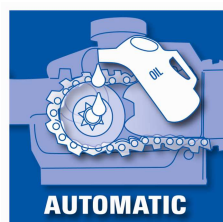

Logistische Daten

- Gewicht netto: 6,5 kg
- Gewicht brutto: 8,4 kg
- Verpackungsmaße: 1.060 x 280 x 250 mm
- EAN-Code: 4006825 577839
- VE: 1 Stück