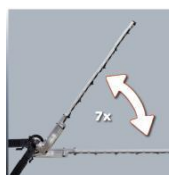

Einhell

CLASSIC

GC-HC 9024 T

Svettatoio elettrico multifunzione

Art.-Nr.: 4501280

Ident.-Nr.: 11016

EAN-Code: 4006825615333

Lo svettatoio elettrico multifunzione GC-HC 9024 T è un tuttofare in giardino. I coltelli del taglia siepi telescopico in acciaio tagliati al laser e levigati al diamante, uniti alla barra e catena OREGON, garantiscono un taglio netto. La lubrificazione automatica offre ancora maggior maneggevolezza d'uso. Gli ingranaggi in metallo garantiscono maggior durata nel tempo. Per maggior praticità questo utensile multifunzione è fornito con tracolla regolabile con sgancio rapido, una prolunga telescopica da 50 cm e un'impugnatura girevole posteriore. Alla maggior maneggevolezza contribuiscono la regolazione angolare di taglio e l'impugnatura supplementare regolabile a piacere. Faretra in dotazione.

Caratteristiche

- Regolazione dell'angolo di taglio per un pratico utilizzo
- Coltelli in acciaio tagliati al laser e levigati al diamante
- Barra e catena OREGON
- Lubrificazione automatica
- Ingranaggi in metallo per maggior durata
- Prolunga telescopica (50 cm)
- Impugnatura supplementare regolabile
- Impugnatura posteriore girevole
- Pratica faretra per trasporto e rimessaggio
- Tracolla regolabile con sgancio rapido

Dati tecnici

- Tensione	230-240 V | 50 Hz
- Potenza	900 W
- Lunghezza barra elettrosega	20 cm
- Velocità avanzamento elettrosega	6.3 m/s
- Lunghezza barra taglia siepi	480 mm
- Tagli al minuto	2100 min⁻¹
- Distanza tra i denti	20 mm

Dati logistici

- Peso del prodotto	6.1 Kg
- Peso lordo (kg)	8.1
- Pezzi per cartone export	2 pz
- Dimensioni cartone export	1083 x 225 x 275 mm
- Quantità container (20"/40"/40"HC)	832 | 1728 | 2016