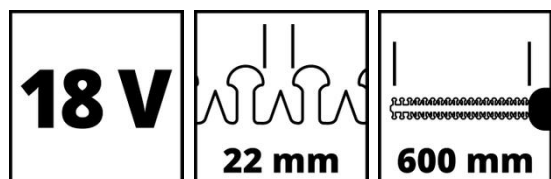

## Technische Daten

- |                       |                        |
|-----------------------|------------------------|
| - Schwertlänge        | 670 mm                 |
| - Schnittlänge        | 600 mm                 |
| - Zahnabstand         | 22 mm                  |
| - Schnitte pro Minute | 2400 min <sup>-1</sup> |

## Logistische Daten

- |                                   |                     |
|-----------------------------------|---------------------|
| - Produktgewicht                  | 2.9 kg              |
| - Bruttogewicht Einzelverpackung  | 4.25 kg             |
| - Maße Einzelverpackung           | 1080 x 200 x 145 mm |
| - Stück pro Exportkarton          | 4 STK               |
| - Bruttogewicht Exportkarton      | 18.5 kg             |
| - Maße Exportkarton               | 1105 x 425 x 240 mm |
| - Containermengen (20"/40"/40"HC) | 972   1980   2200   |