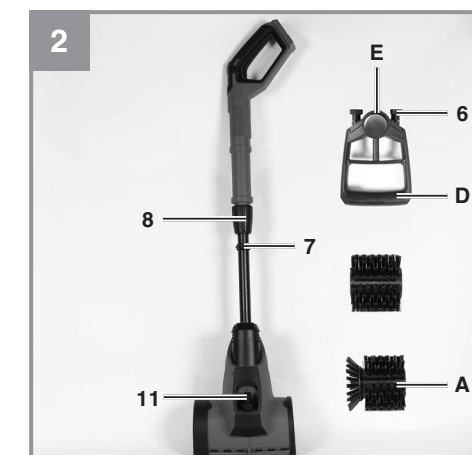

PICOBELLA

DK/ Original betjeningsvejledning
N Akku-overfladebørste

S Original-bruksanvisning
Batteridreven ytborste

FIN Alkuperäiskäyttöohje
Akku-pintaharja

EE Originaalkasutusjuhend
Akuhari

Art.-Nr.: 34.242.00