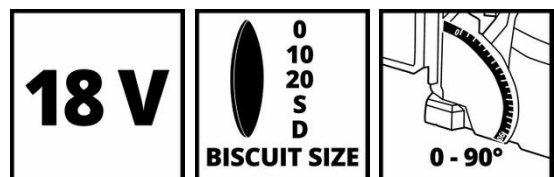

Logistische Daten

- Produktgewicht (kg)	2.18
- Bruttogewicht (kg)	2.9
- Maße Einzelverpackung	390 x 200 x 170 mm
- Stück pro Exportkarton	3 STK
- Bruttogewicht Export Karton	10 kg
- Maße Exportkarton	620 x 410 x 190 mm
- Containermengen (20"/40"/40"HC)	1599 | 3240 | 3510