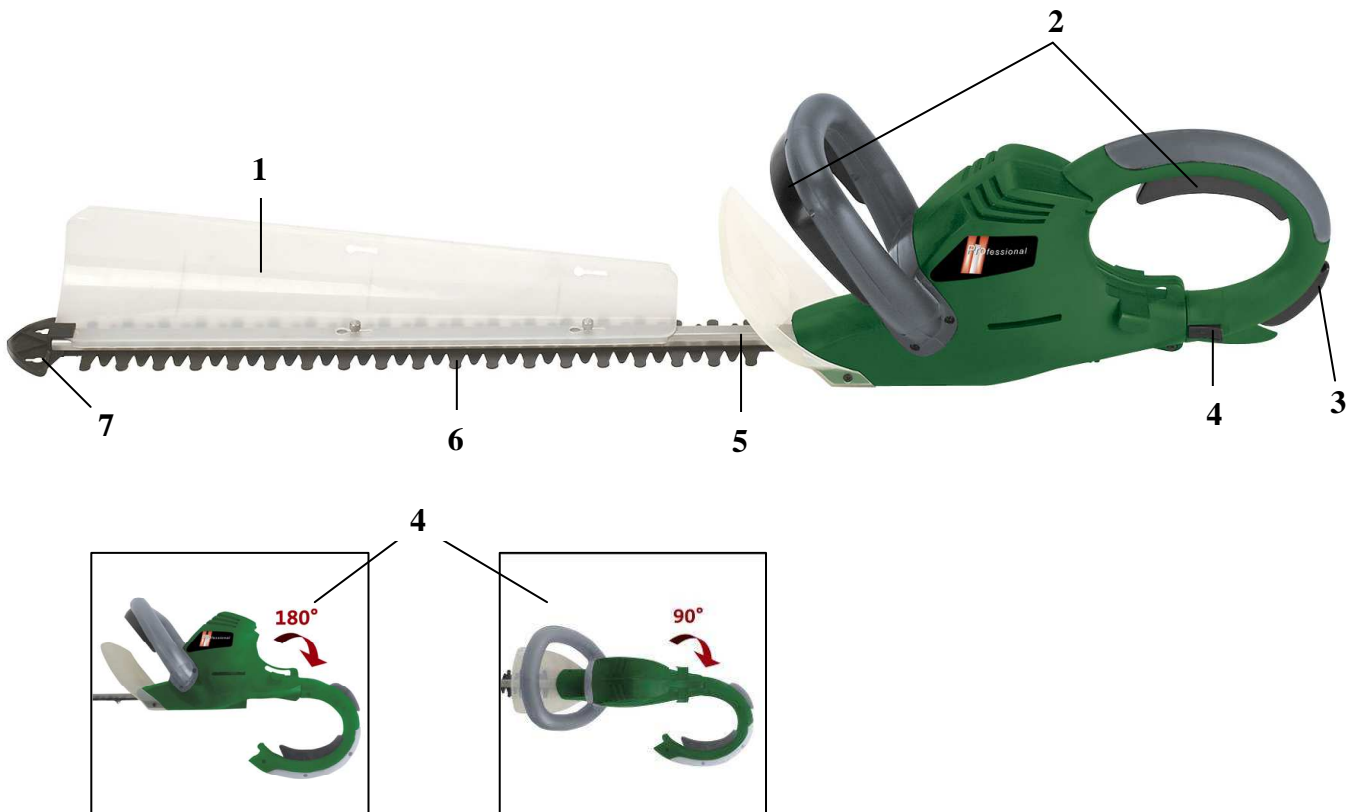

Elektro-Heckenschere PH 600

Art.-Nr.: **34.035.95**

EAN-Code: **4006825531367**

VE: **4 Stück**

Der praktische Helfer, um auch die dichtesten Hecken mühelos zu schneiden. Leise, sichere und einfache Handhabung. Das Antriebssystem bietet hohe Schneidleistung und optimalen Blockierschutz. Gegenläufige, beidseitig schneidende Sicherheitsmesser aus präzisionsgeschliffenem Spezialstahl. Der Ein/Aus-Zweihand-Sicherheitsschalter gewährleistet sicheres und komfortables Arbeiten.

Der hintere Handgriff kann um 90° und 180° gedreht werden. Somit ist auch in schwierigen Situationen einfachste Handhabung gewährleistet (z. B. bei Schneiden der Hecke „über Kopf“).

Der auf beide Seiten zu montierende Schnittgutsammler sorgt bei waagrechten Schnitten für einen einfachen Abtransport des Schnittgutes.

Ausstattung:

- **Beidseitig montierbarer Schnittgutsammler (1)**
- 2-Hand-Sicherheitsschalter mit mechanischem Messerstop <0,5 sec. (2)
- **Zusatzschalter für Überkopparbeiten (3)**
- Hinterer Handgriff drehbar bis 180° (4)
- Alu-Messerabdeckung (5)
- Gegenläufige, beidseitig schneidende Sicherheitsmesser aus präzisionsgeschliffenem Spezialstahl (6)
- Stoßschutz mit integrierten Löchern zu Wandmontage (7)
- Stabiler Köcher für Lagerung und Transport (o. Abb.)

Technische Daten:

- Netzanschluss: 230 V ~ 50 Hz
- Leistung: 600 Watt
- Schnittlänge: 530 mm
- Schwertlänge: 600 mm
- Zahnabstand: 20 mm
- Schnittstärke max.: 15 mm
- Schnitte pro min.: 3200
- Gewicht: 5,5 kg
- Verpackungsmaß: 1085 x 190 x 225 mm