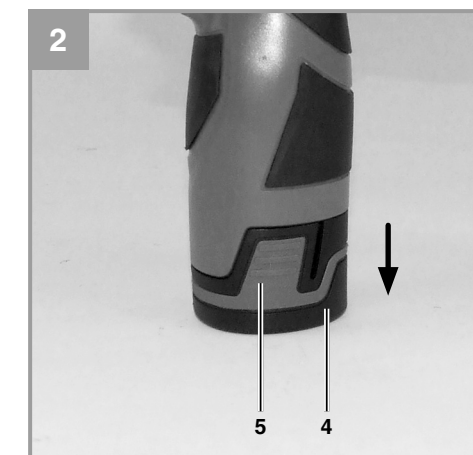

## TE-CD 12 Li

**DK/** Original betjeningsvejledning  
**N** Akku-bore-/skruemaskine

**S** Original-bruksanvisning  
 Batteridreven  
 bormaskin/skruvdragare

**FIN** Alkuperäiskäyttöohje  
 Akkuporakone-ruuvinväännin